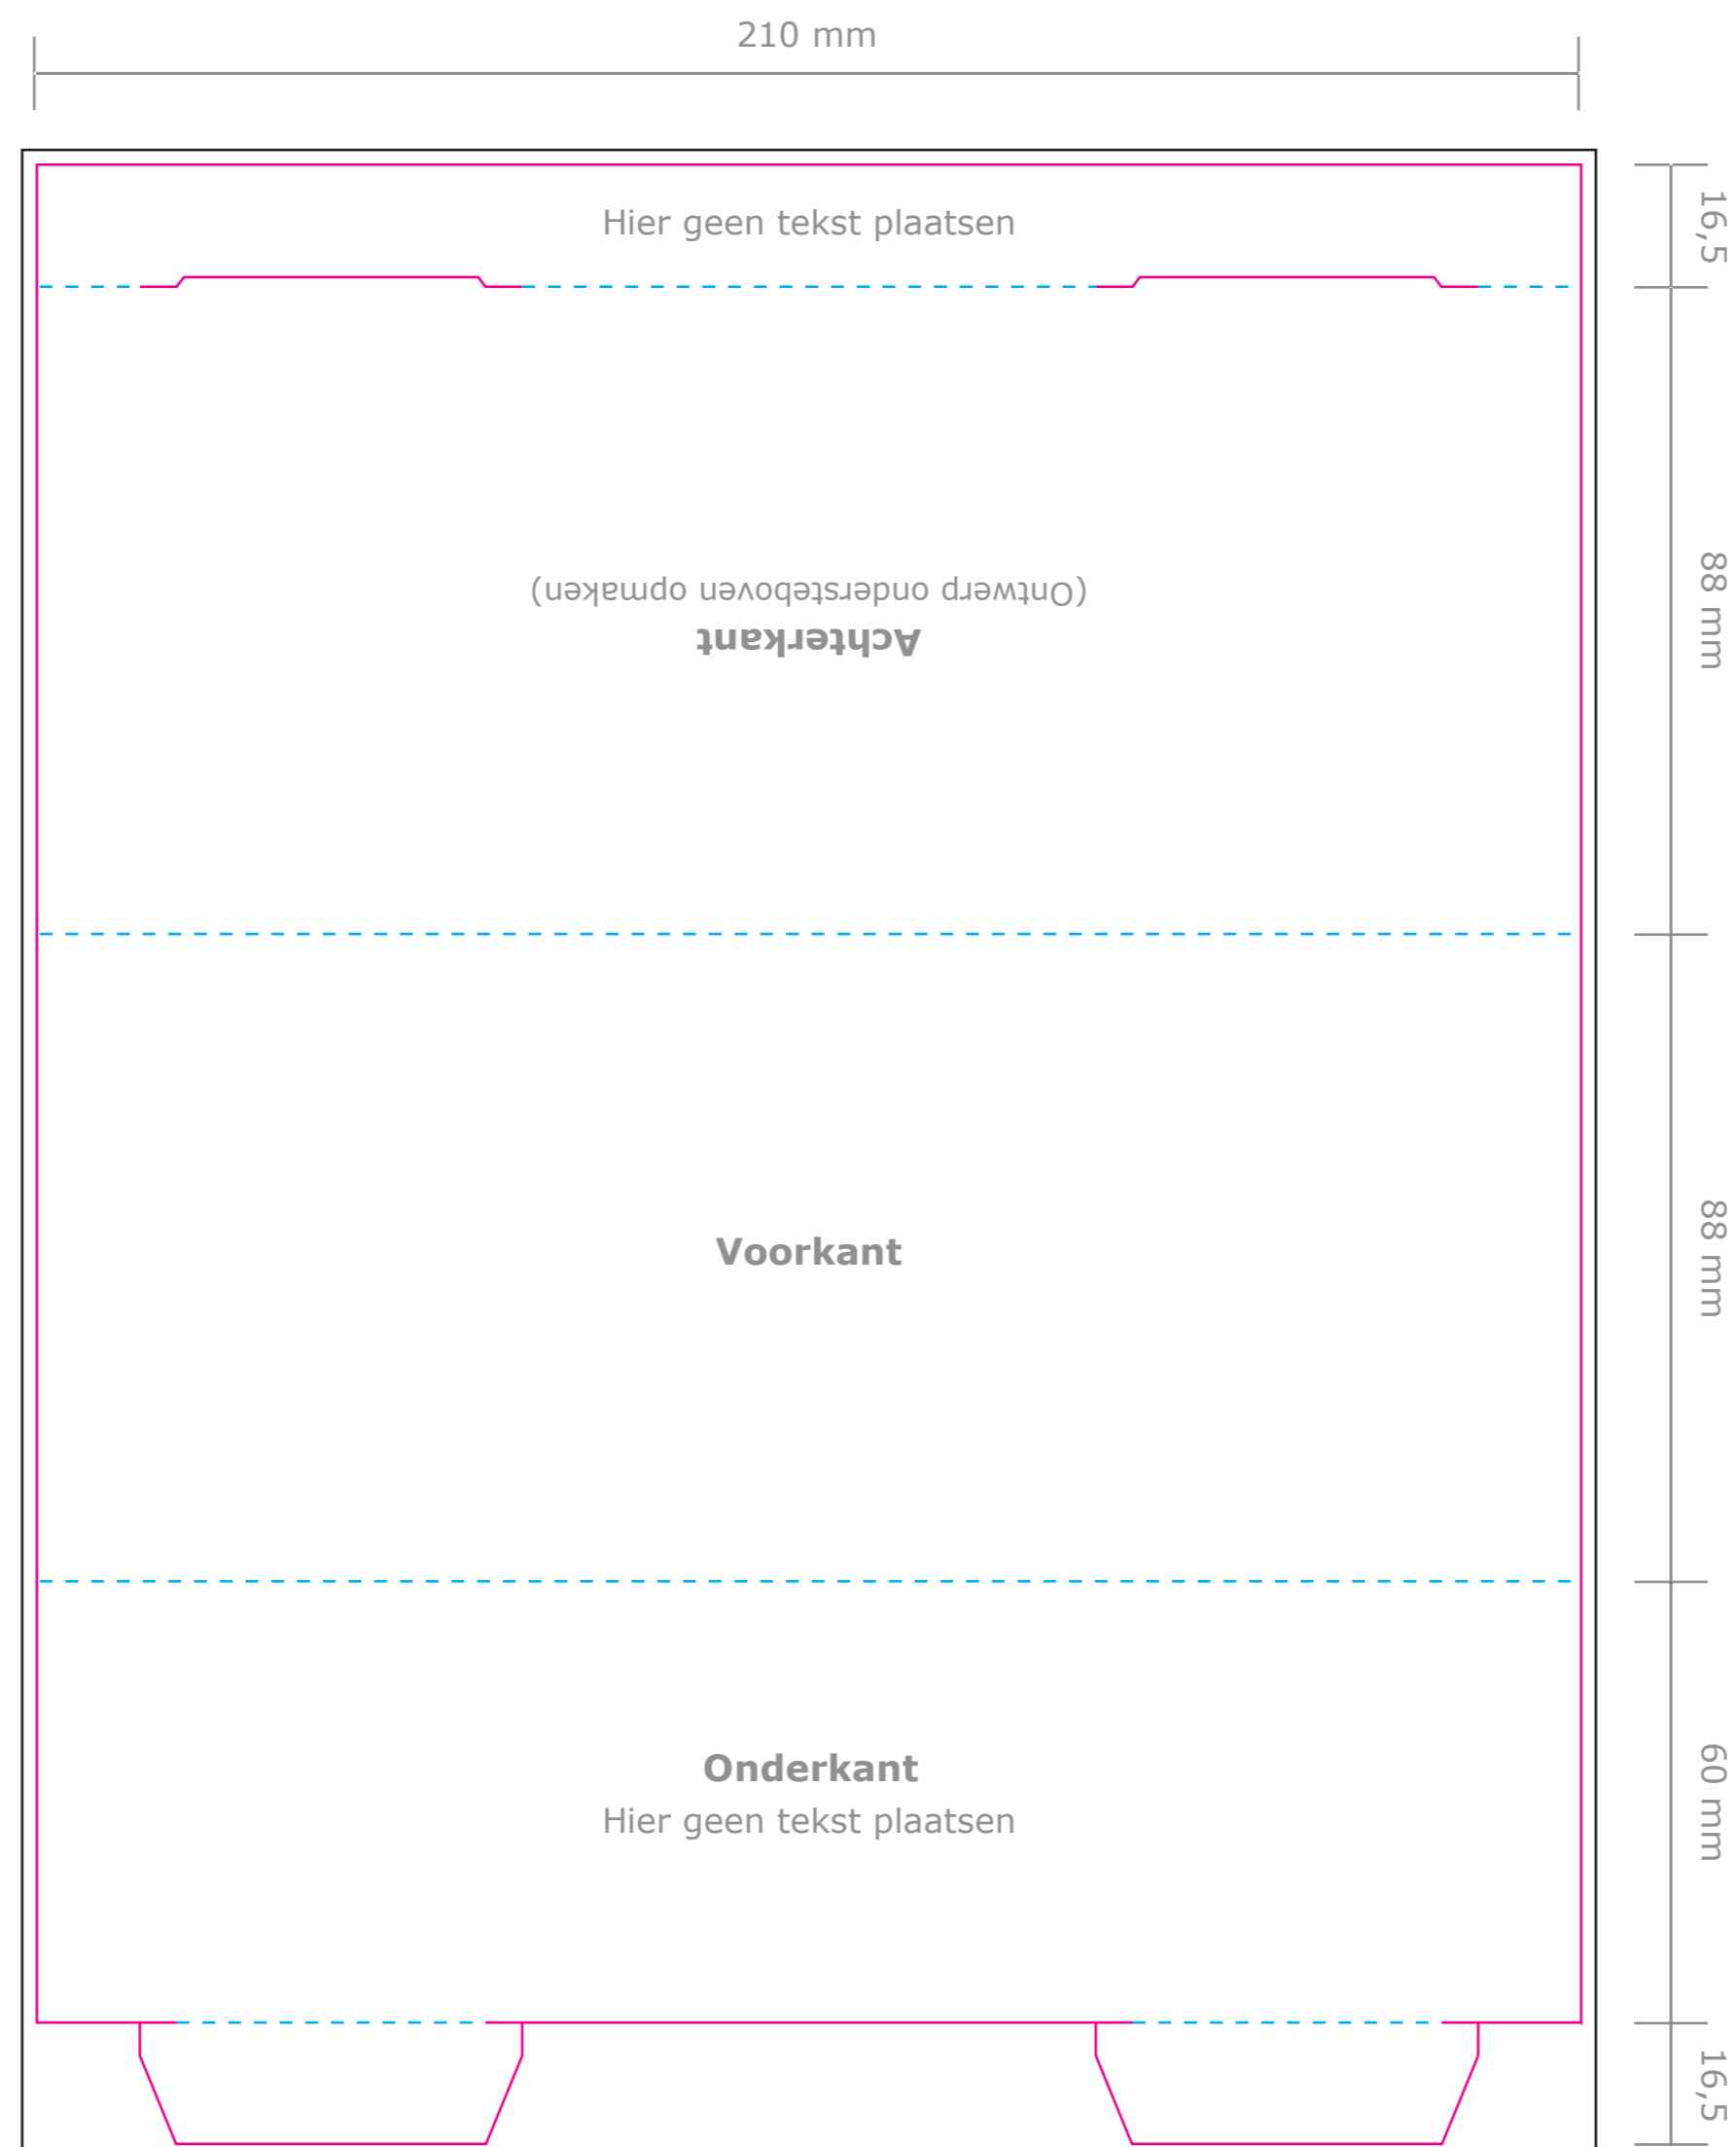

**Product:** Tentkaart insteek  
**Formaat open:** 210 x 269 mm  
**Formaat afgewerkt:** 210 x 88 mm liggend

Deze PDF is te  
openen in Illustrator.

— Stanslijn: Hier wordt de tentkaart gestanst. Al het beeld buiten de stanslijn valt eraf.

- - - Rillijnen: Hier wordt de tentkaart gerild.

— Afloop: Laat achtergrondkleuren/beelden doorlopen tot aan de zwarte lijn.

**Let op:** Plaats tekst minimaal 5 mm. vanaf de stans- en rillijnen (veiligheidsmarge).

### Buitenzijde

### Binnenzijde

Alleen ontwerpen bij dubbelzijdige bedrukking