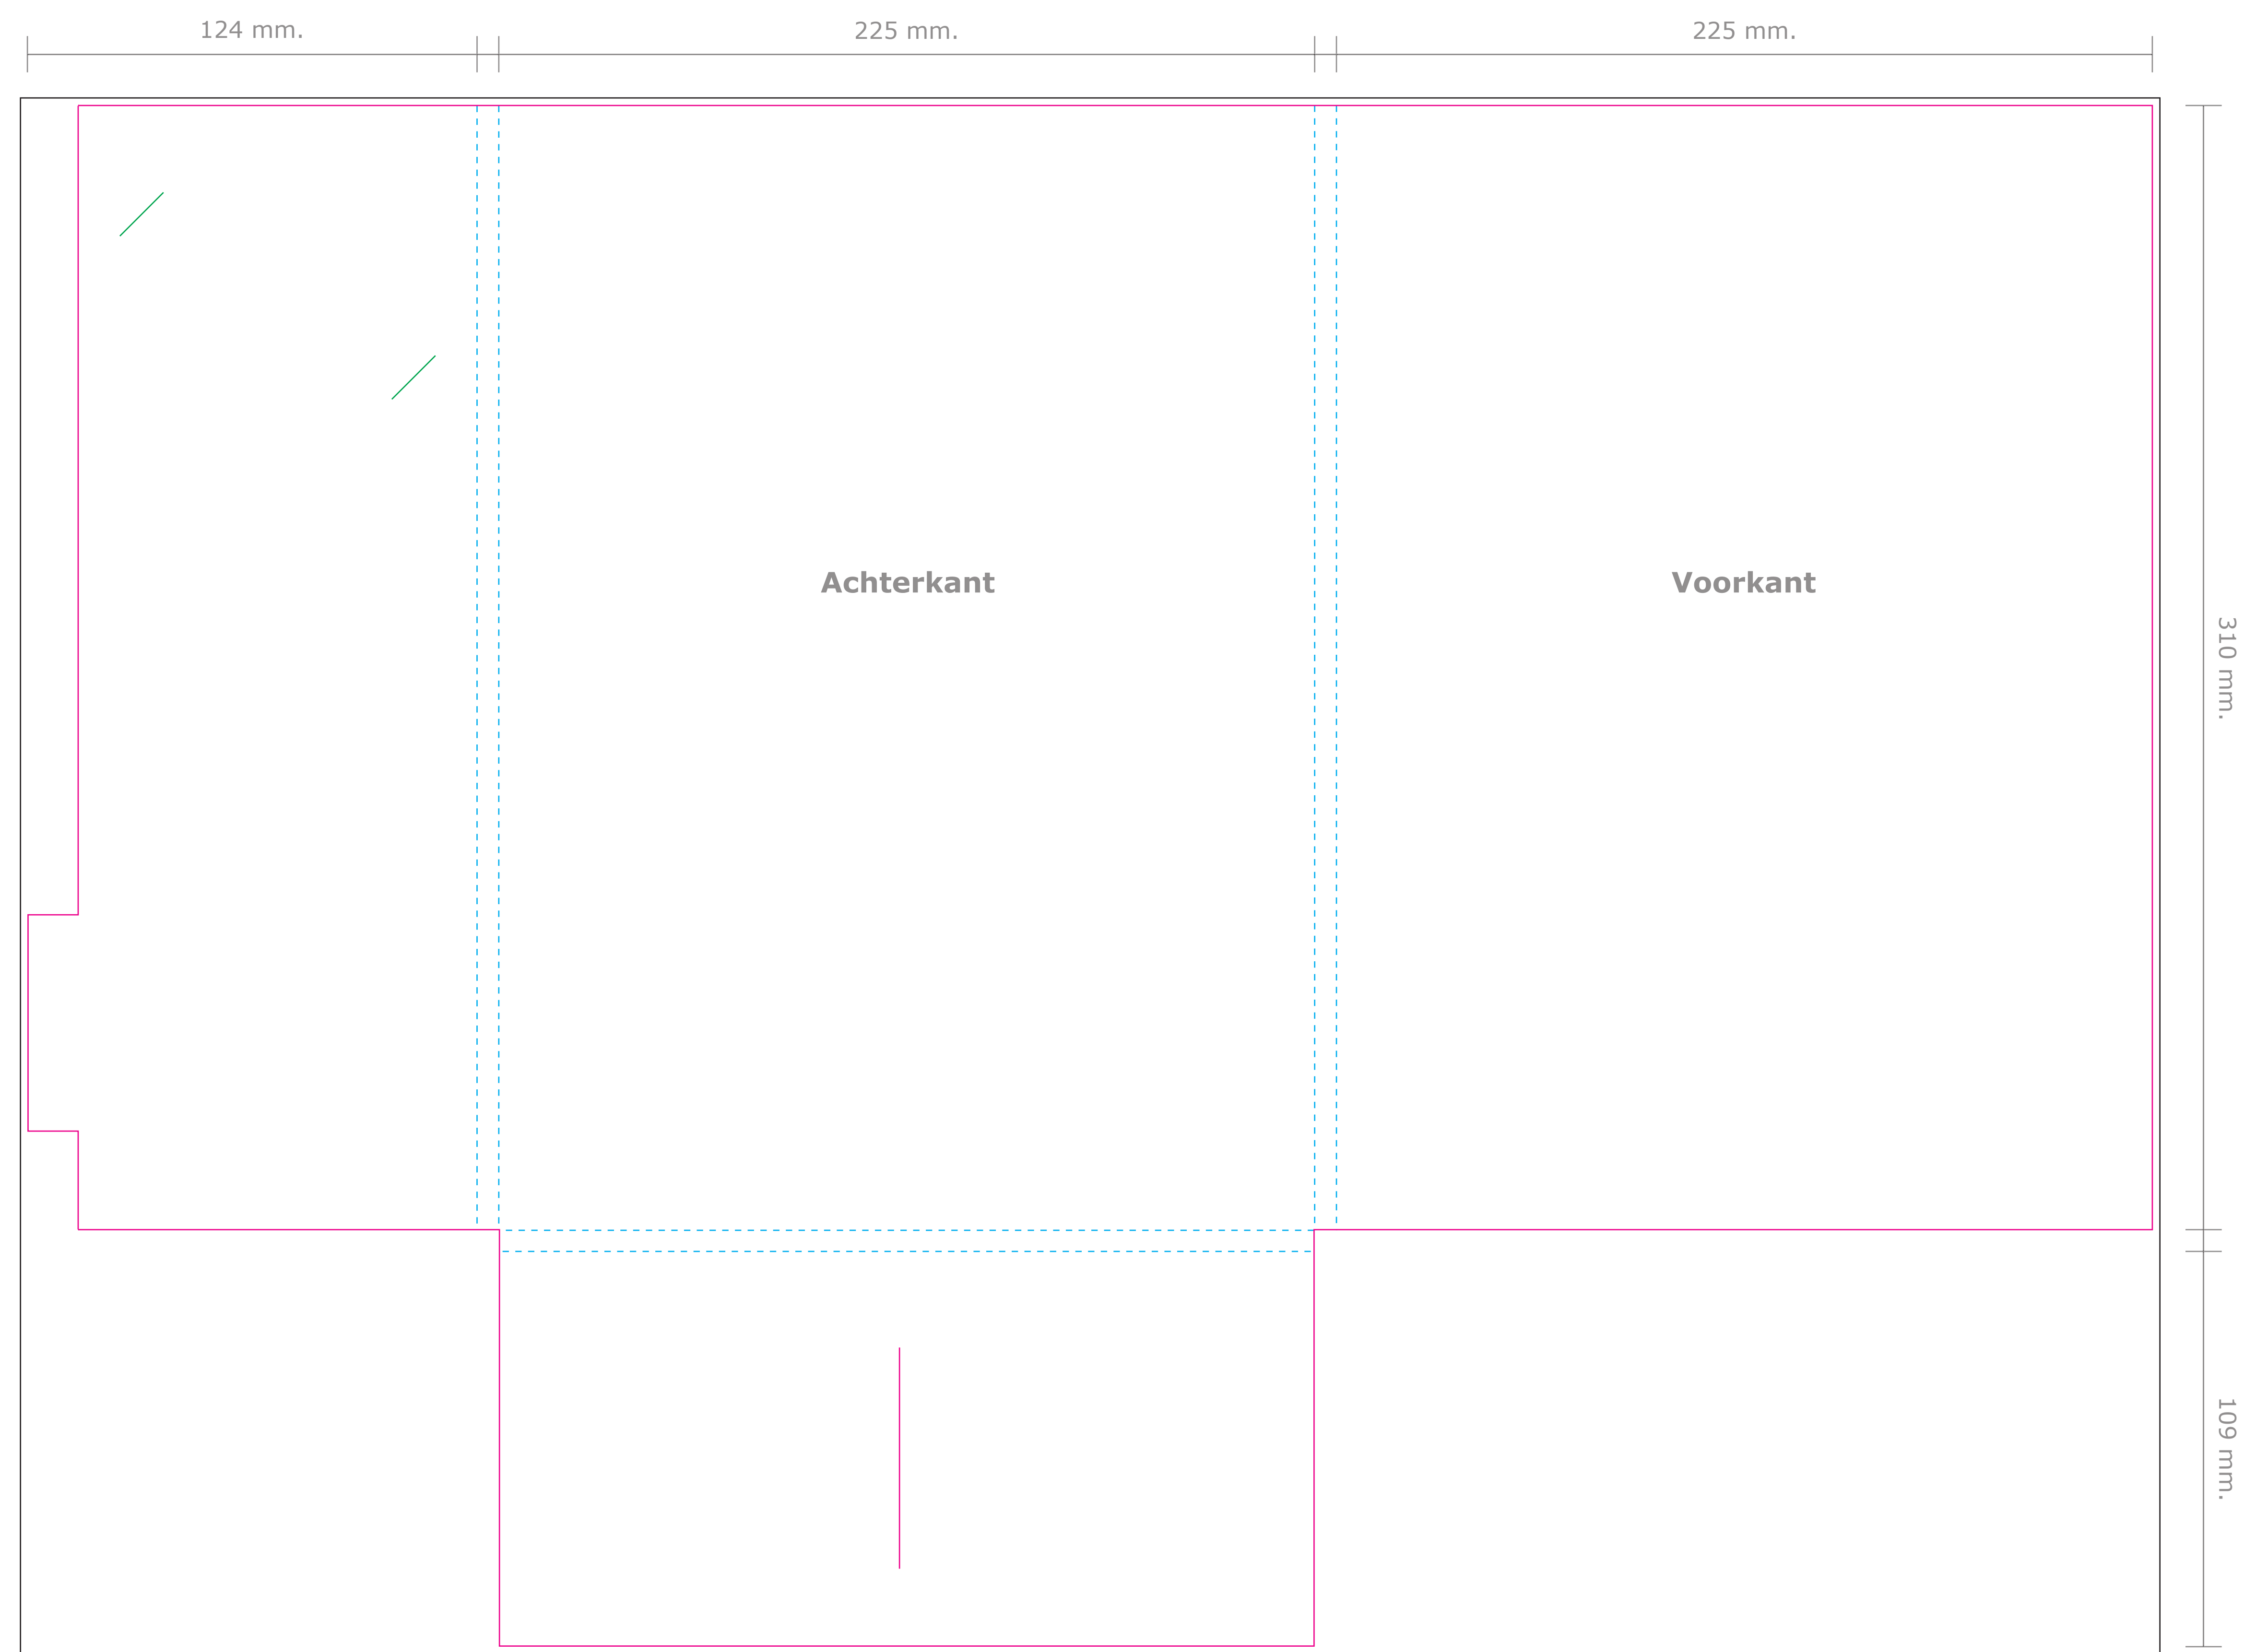

**Product:** Map 7 (rugdikte 6 mm.)  
**Formaat open:** 586 x 425 mm.  
**Formaat dicht:** 225 x 310 mm.

Deze PDF is te  
openen in Illustrator.

- Stanslijnen: Hier wordt de map gestanst. Al het beeld buiten de stanslijn wordt eraf gesneden.
- - - Rillijnen: Hier wordt de map gerild met een rug van 6 mm.
- Visitekaart slit: Ruimte om een visitekaart van 85 x 55 mm. in te plaatsen.
- Afloop: Laat achtergrondkleuren/beelden doorlopen tot aan de zwarte lijn.

**Let op:** Plaats tekst minimaal 5 mm. vanaf de stans- en rillijnen (veiligheidsmarge).

→  
**Buitenzijde**

→  
**Binnenzijde**

De binnenzijde alleen ontwerpen wanneer  
u een dubbelzijdige bedrukking wilt.

De template is al gespiegeld.