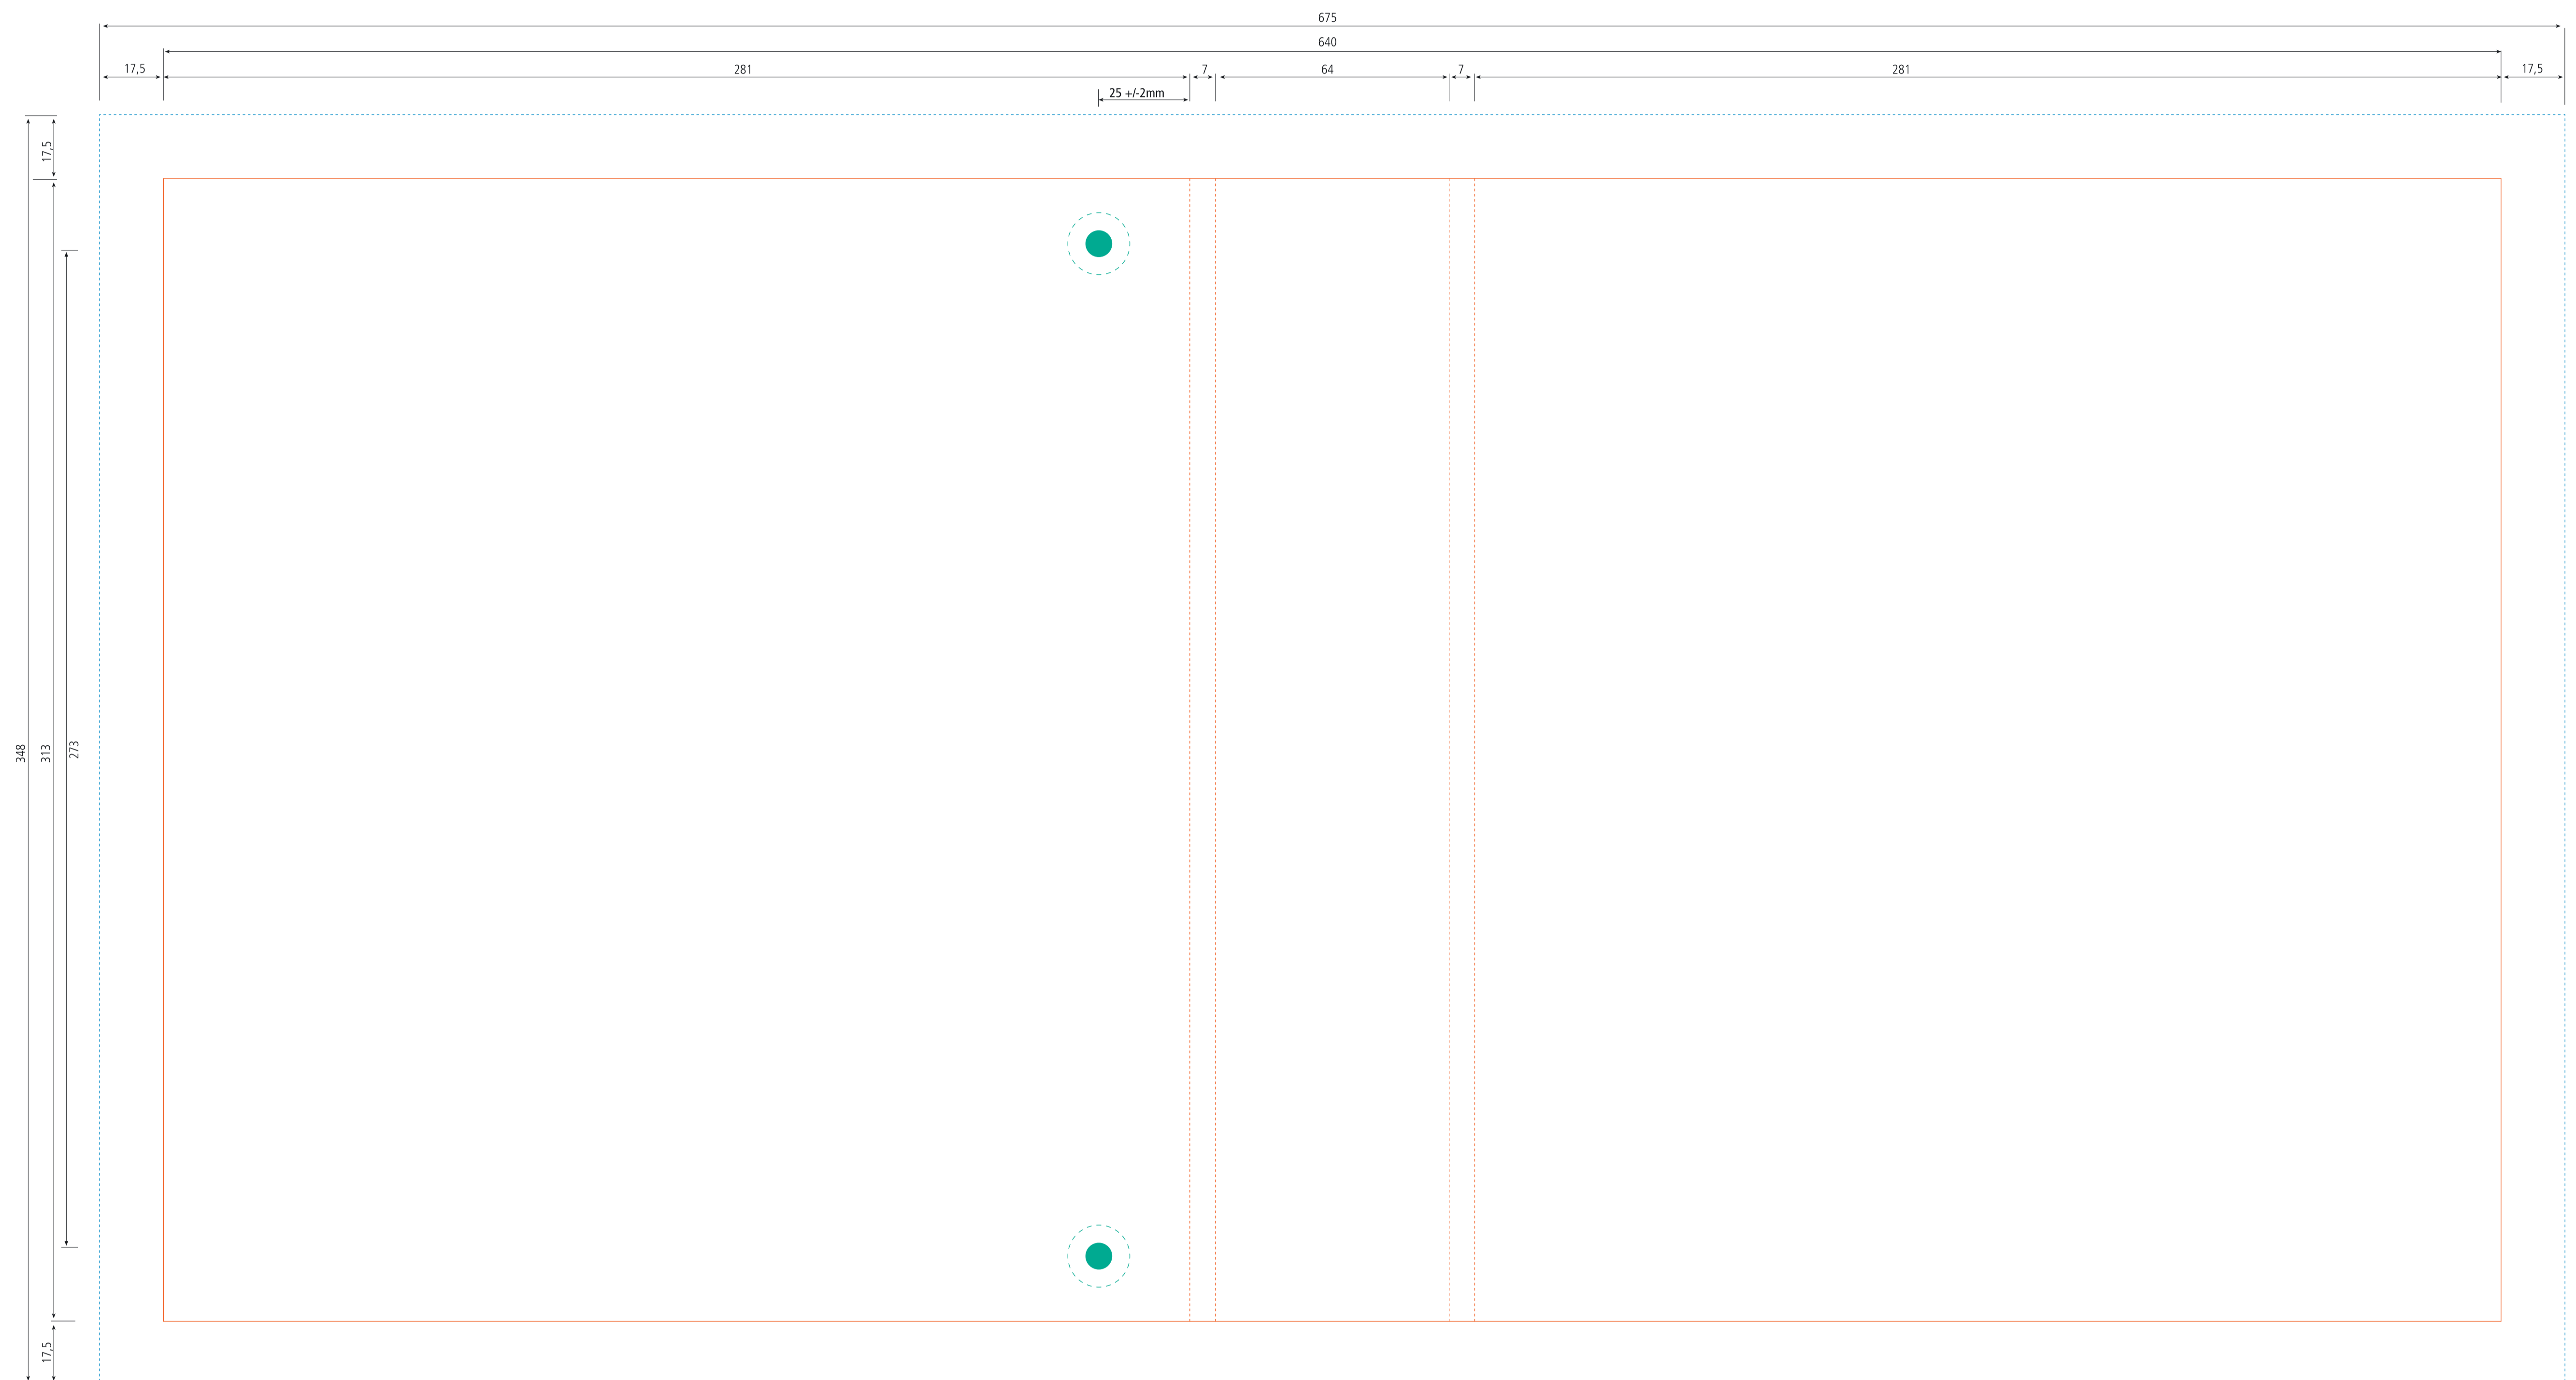

Bestandstype: PDF

Resolutie : 300 DPI

Kleuropbouw: CMYK

BUITENZIJDE

- Vouwlijnen:** Dit is het uiteindelijke formaat van de ringband met de rugdikte erin verwerkt.
 - Omplakking:** Dit gebied wordt omgeplakt naar de binnenzijde. Plaats hier geen tekst. Laat het achtergrondbeeld wel doorlopen tot aan deze lijn
 - Klinknagels:** Dit is de plek van de klinknagels. Plaats hier geen tekst.
- Let op:** Verwijder alle hulplijnen en teksten als u uw bestand gaat aanleveren.

**BINNENZIJDE**

- Snijformaat:** Dit is het uiteindelijke formaat van de binnenzijde van de ringband.
- Afloop:** Laat het achtergrondbeeld wel doorlopen tot aan deze lijn. Dit is 3 mm aan alle zijden.
- D-mechaniek:** Dit is de plek waar het D-mechaniek bevestigd wordt. Plaats hier geen tekst.