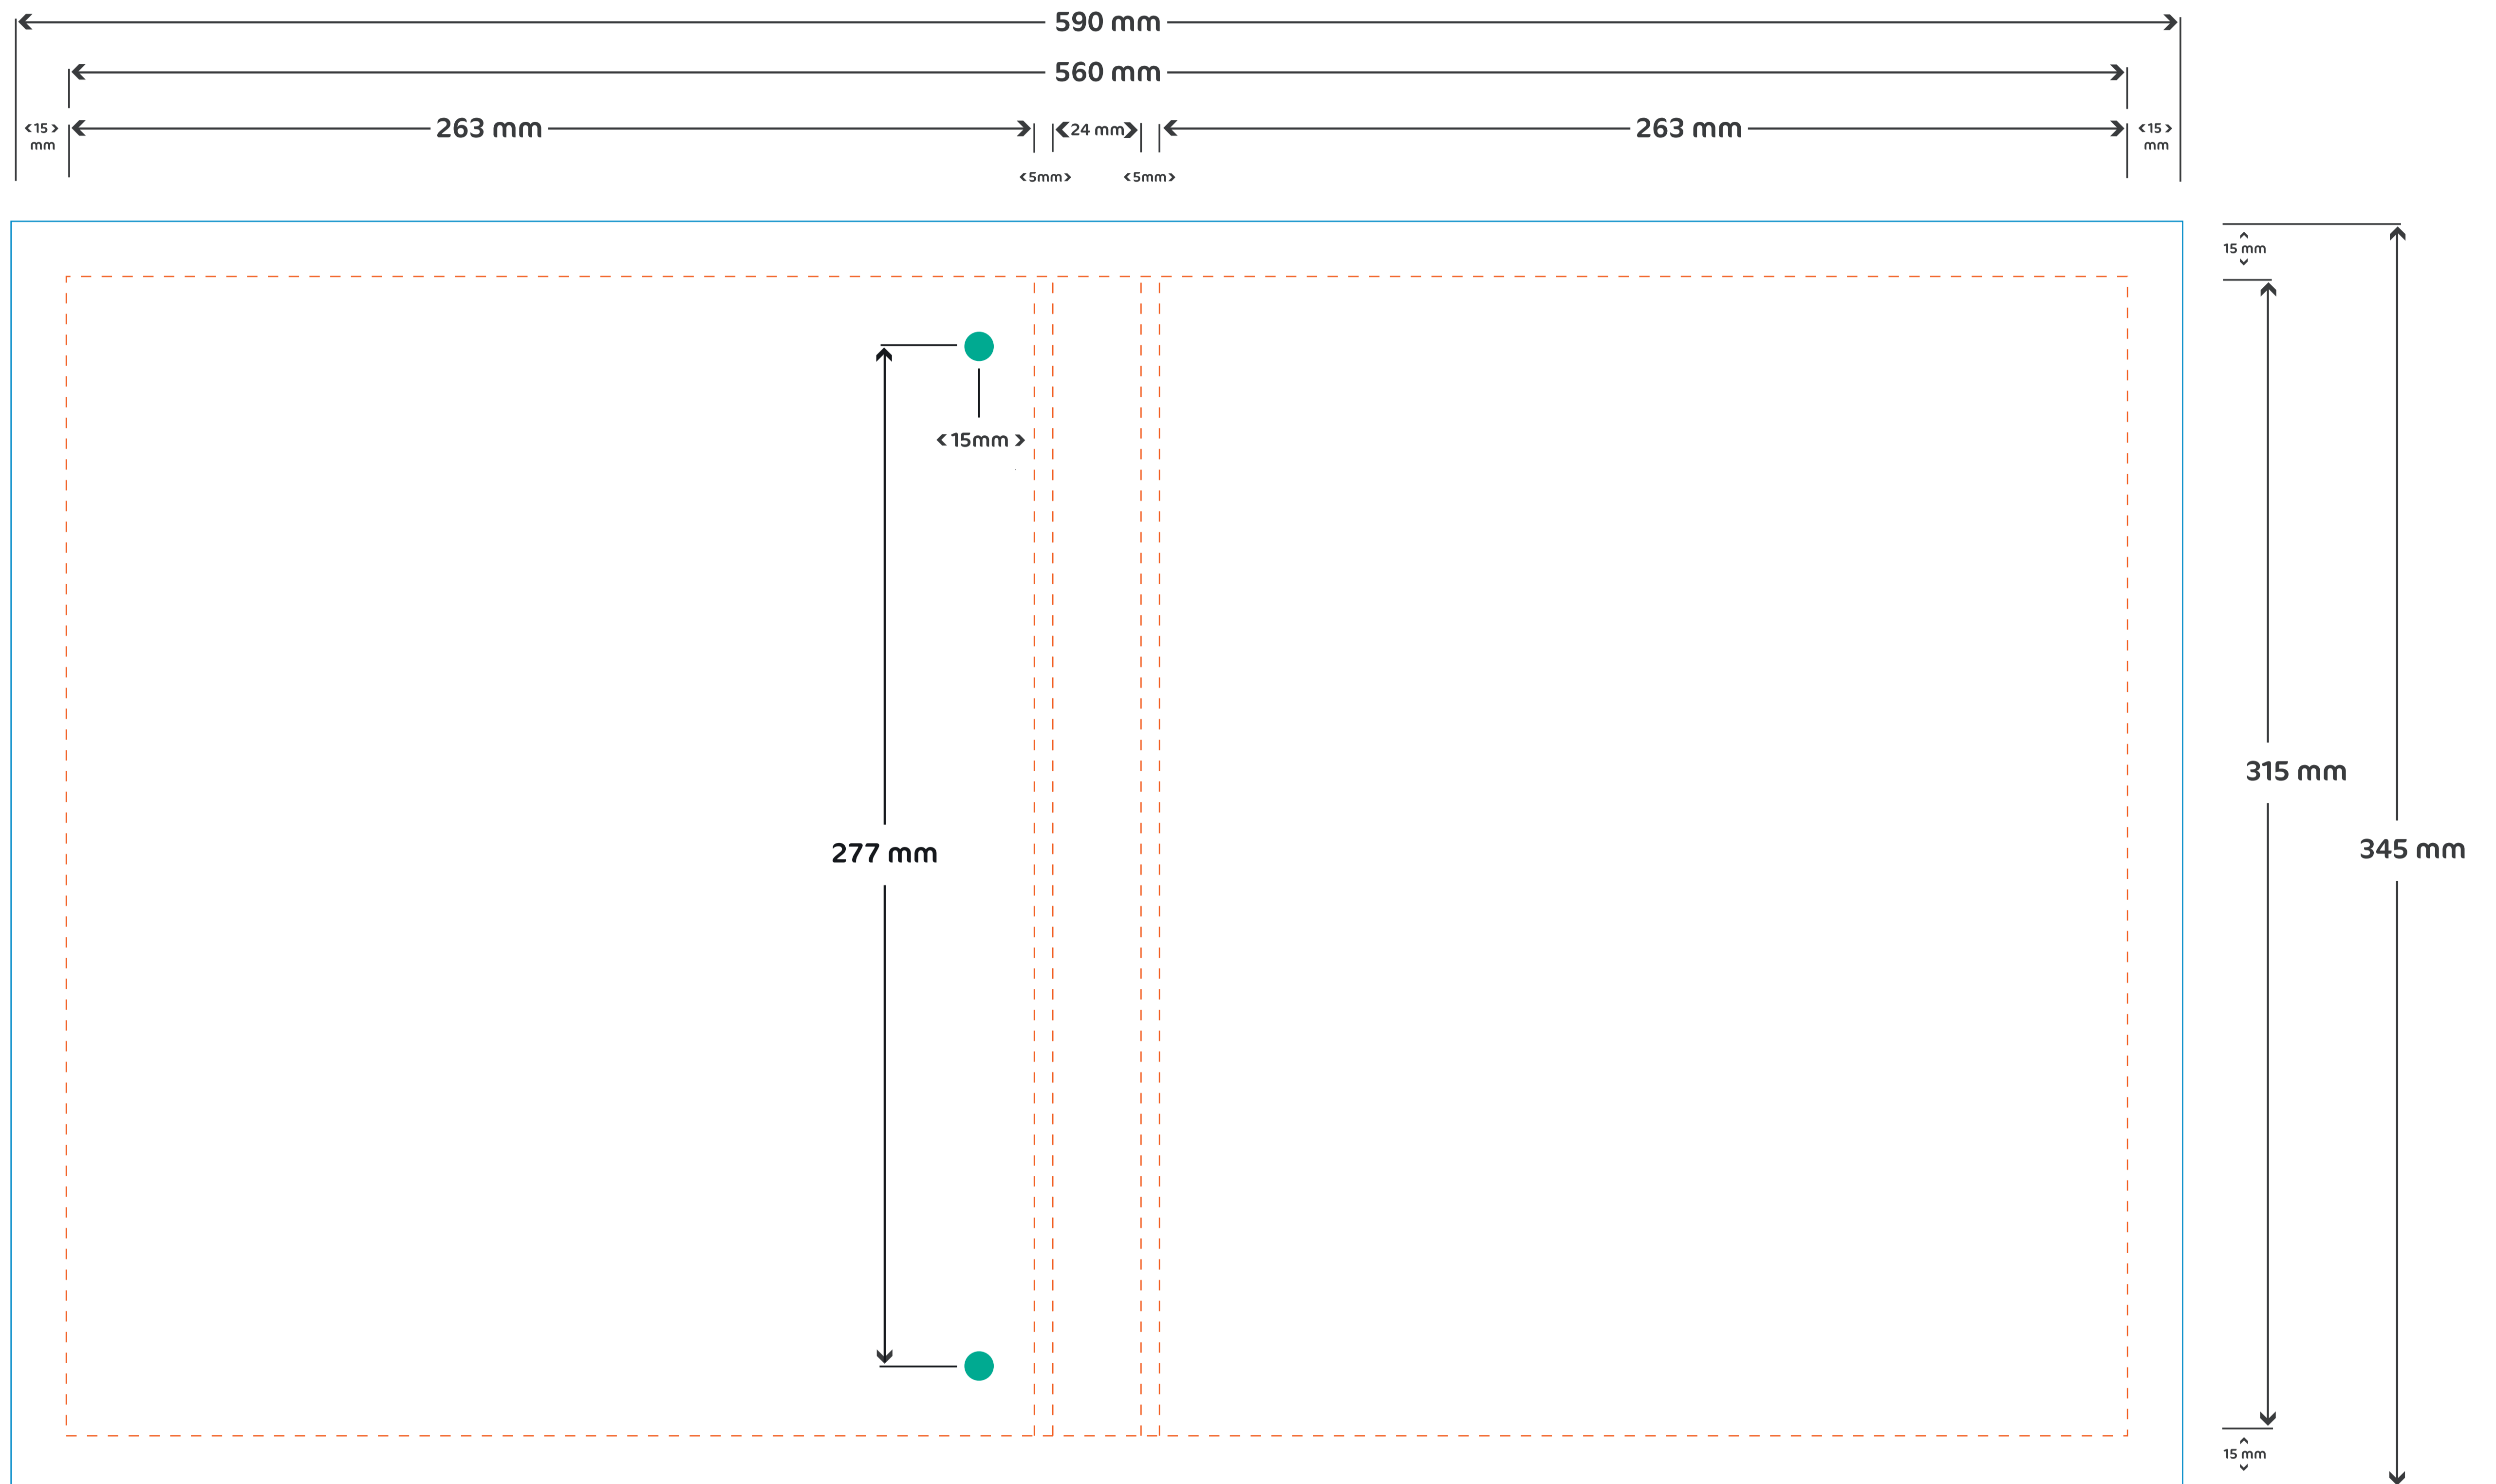

Bestandstype: PDF

Resolutie: 300 DPI

Kleuropbouw: CMYK

BUITENZIJDE

- Vouwlijnen:** Dit is het uiteindelijke formaat van de ringband met de rugdikte erin verwerkt.
 - Omplakking:** Dit gebied wordt omgeplakt naar de binnenzijde. Plaats hier geen tekst. Laat het achtergrondbeeld wel doorlopen tot aan deze lijn
 - Klinknagels:** Dit is de plek van de klinknagels. Plaats hier geen tekst.
- Let op:** Verwijder alle hulplijnen en teksten als u uw bestand gaat aanleveren.

BINNENZIJDE

- Snijformaat:** Dit is het uiteindelijke formaat van de binnenzijde van de ringband.
- Afloop:** Laat het achtergrondbeeld wel doorlopen tot aan deze lijn. Dit is 3 mm aan alle zijden.
- D-mechaniek:** Dit is de plek waar het D-mechaniek bevestigd wordt. Plaats hier geen tekst.