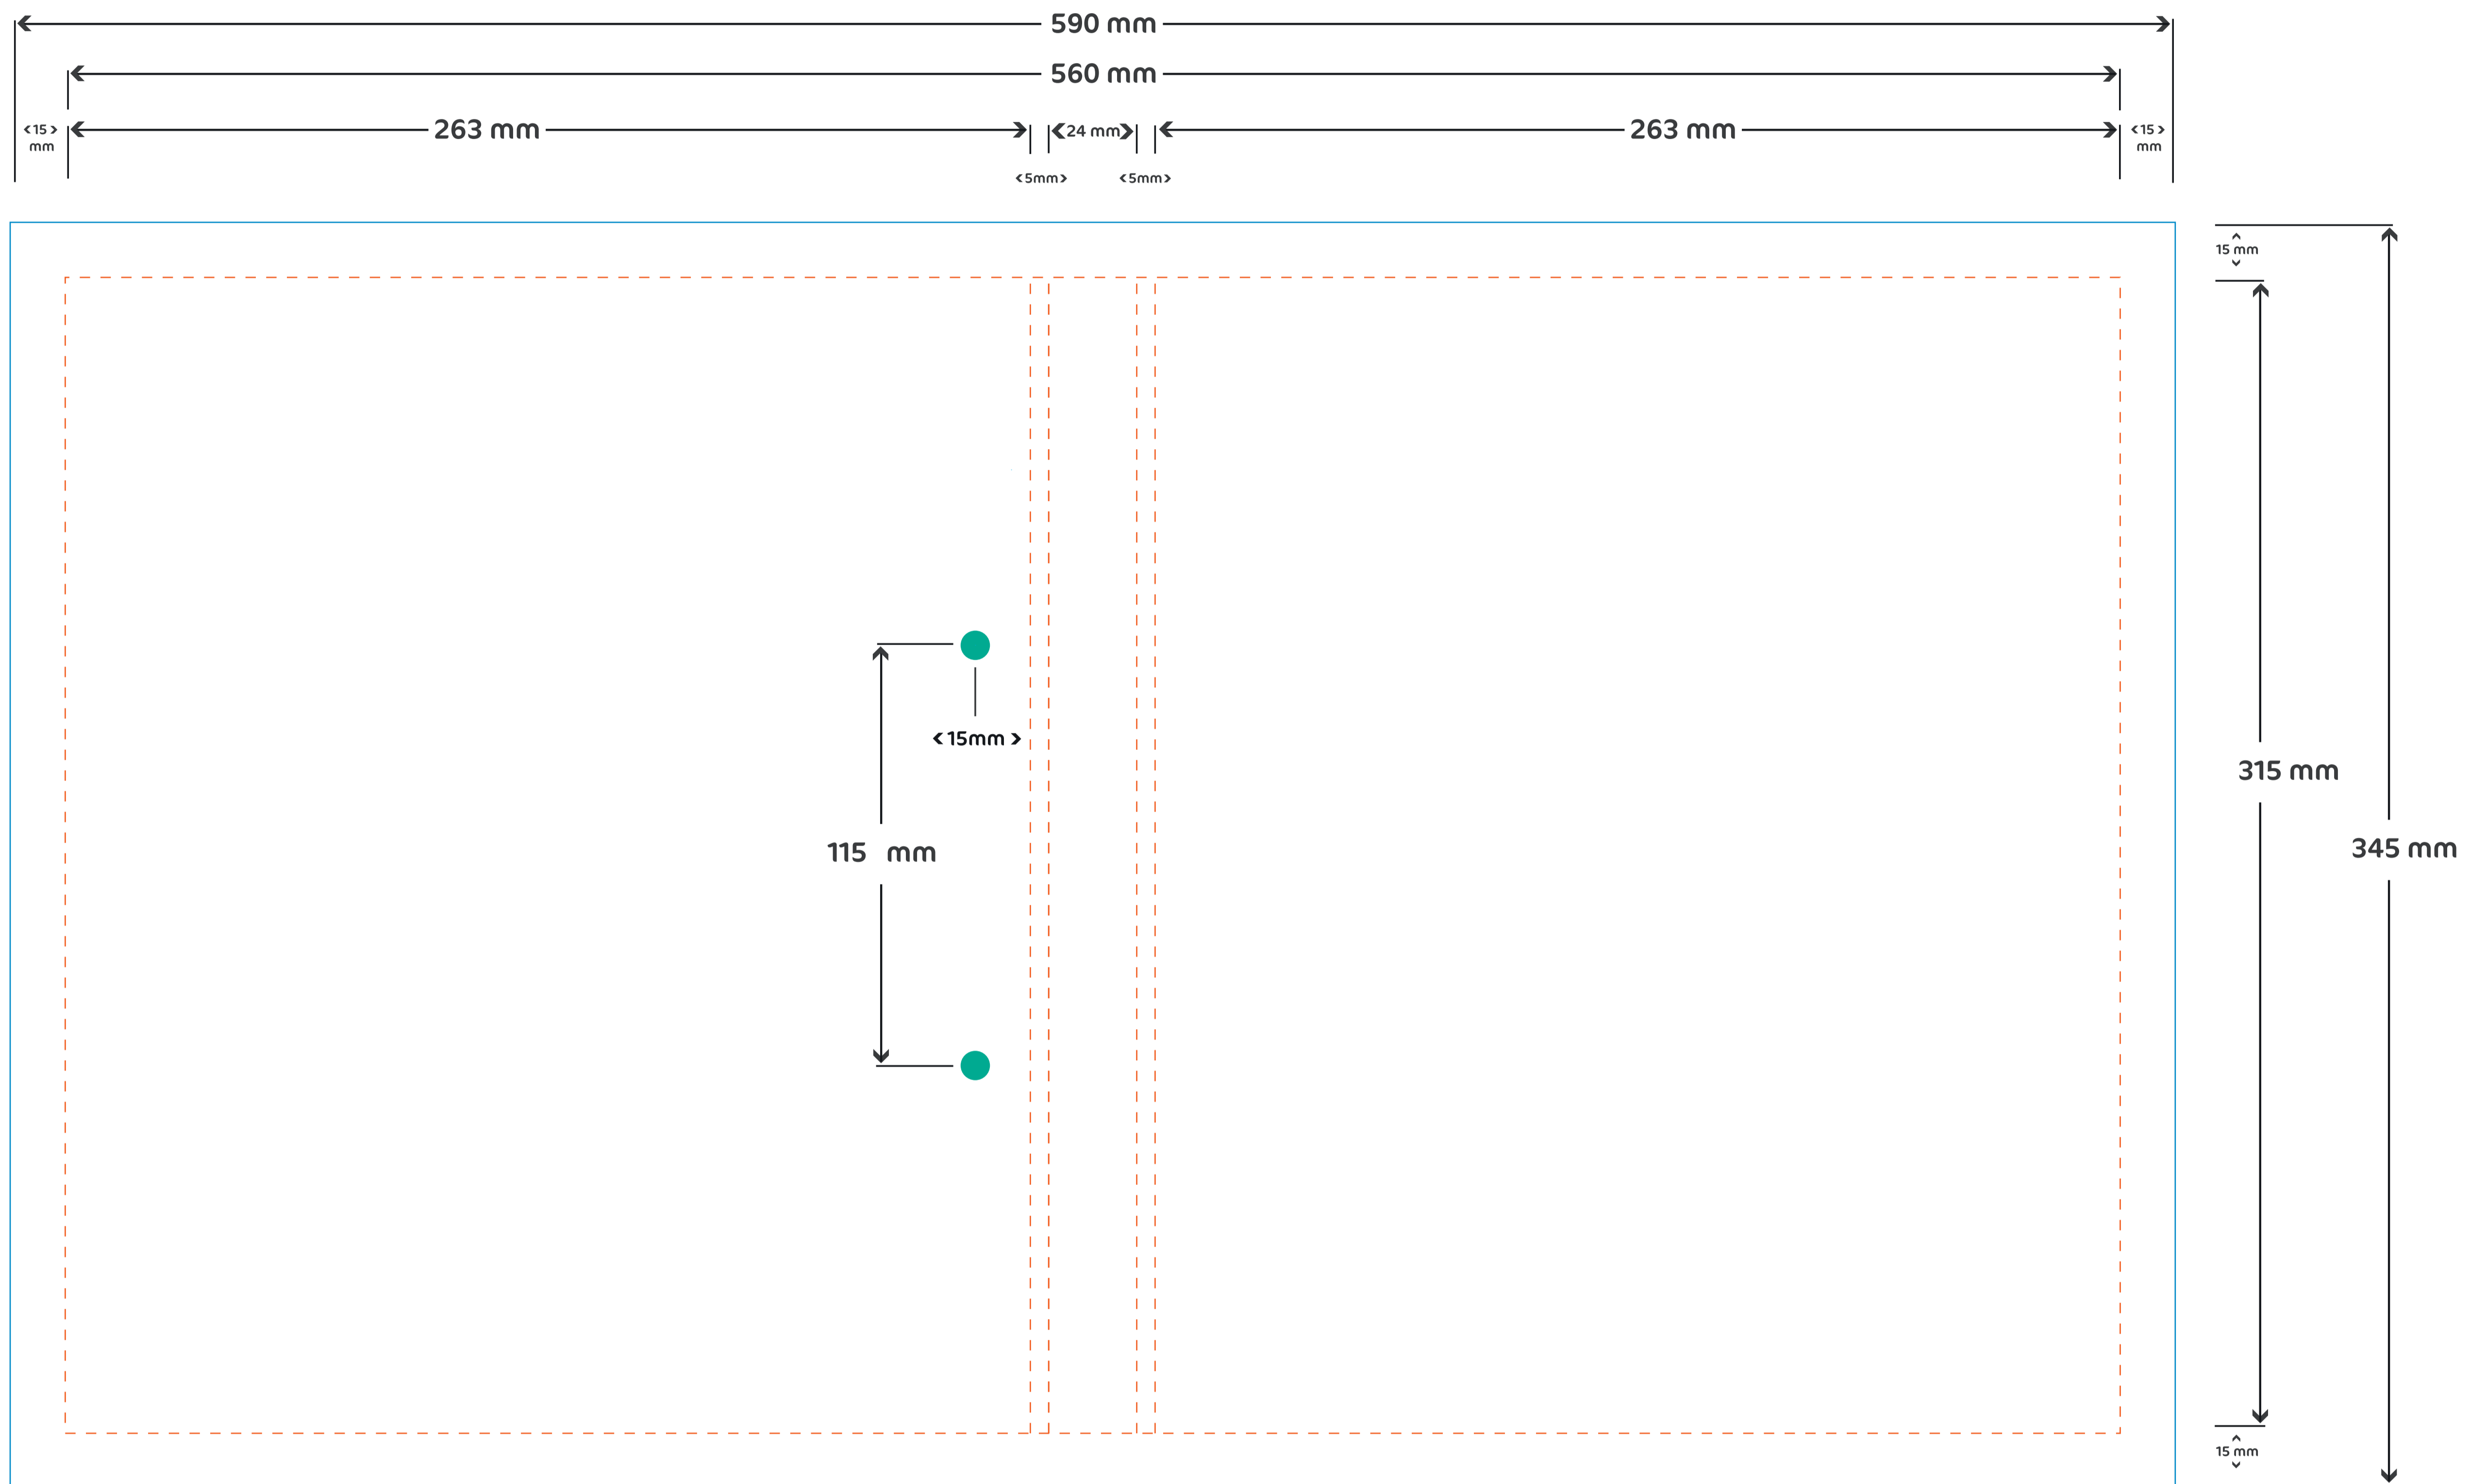

Bestandstype: PDF

Resolutie : 300 DPI

Kleuropbouw: CMYK

**BUITENZIJDE**

- Vouwlijnen:** Dit is het uiteindelijke formaat van de ringband met de rugdikte erin verwerkt.
  - Omplakking:** Dit gebied wordt omgeplakt naar de binnenzijde. Plaats hier geen tekst. Laat het achtergrondbeeld wel doorlopen tot aan deze lijn
  - Klinknagels:** Dit is de plek van de klinknagels. Plaats hier geen tekst.
- Let op:** Verwijder alle hulplijnen en teksten als u uw bestand gaat aanleveren.

**BINNENZIJDE**

- Snijformaat:** Dit is het uiteindelijke formaat van de binnenzijde van de ringband.
- Afloop:** Laat het achtergrondbeeld wel doorlopen tot aan deze lijn. Dit is 3 mm aan alle zijden.
- D-mechaniek:** Dit is de plek waar het D-mechaniek bevestigd wordt. Plaats hier geen tekst.