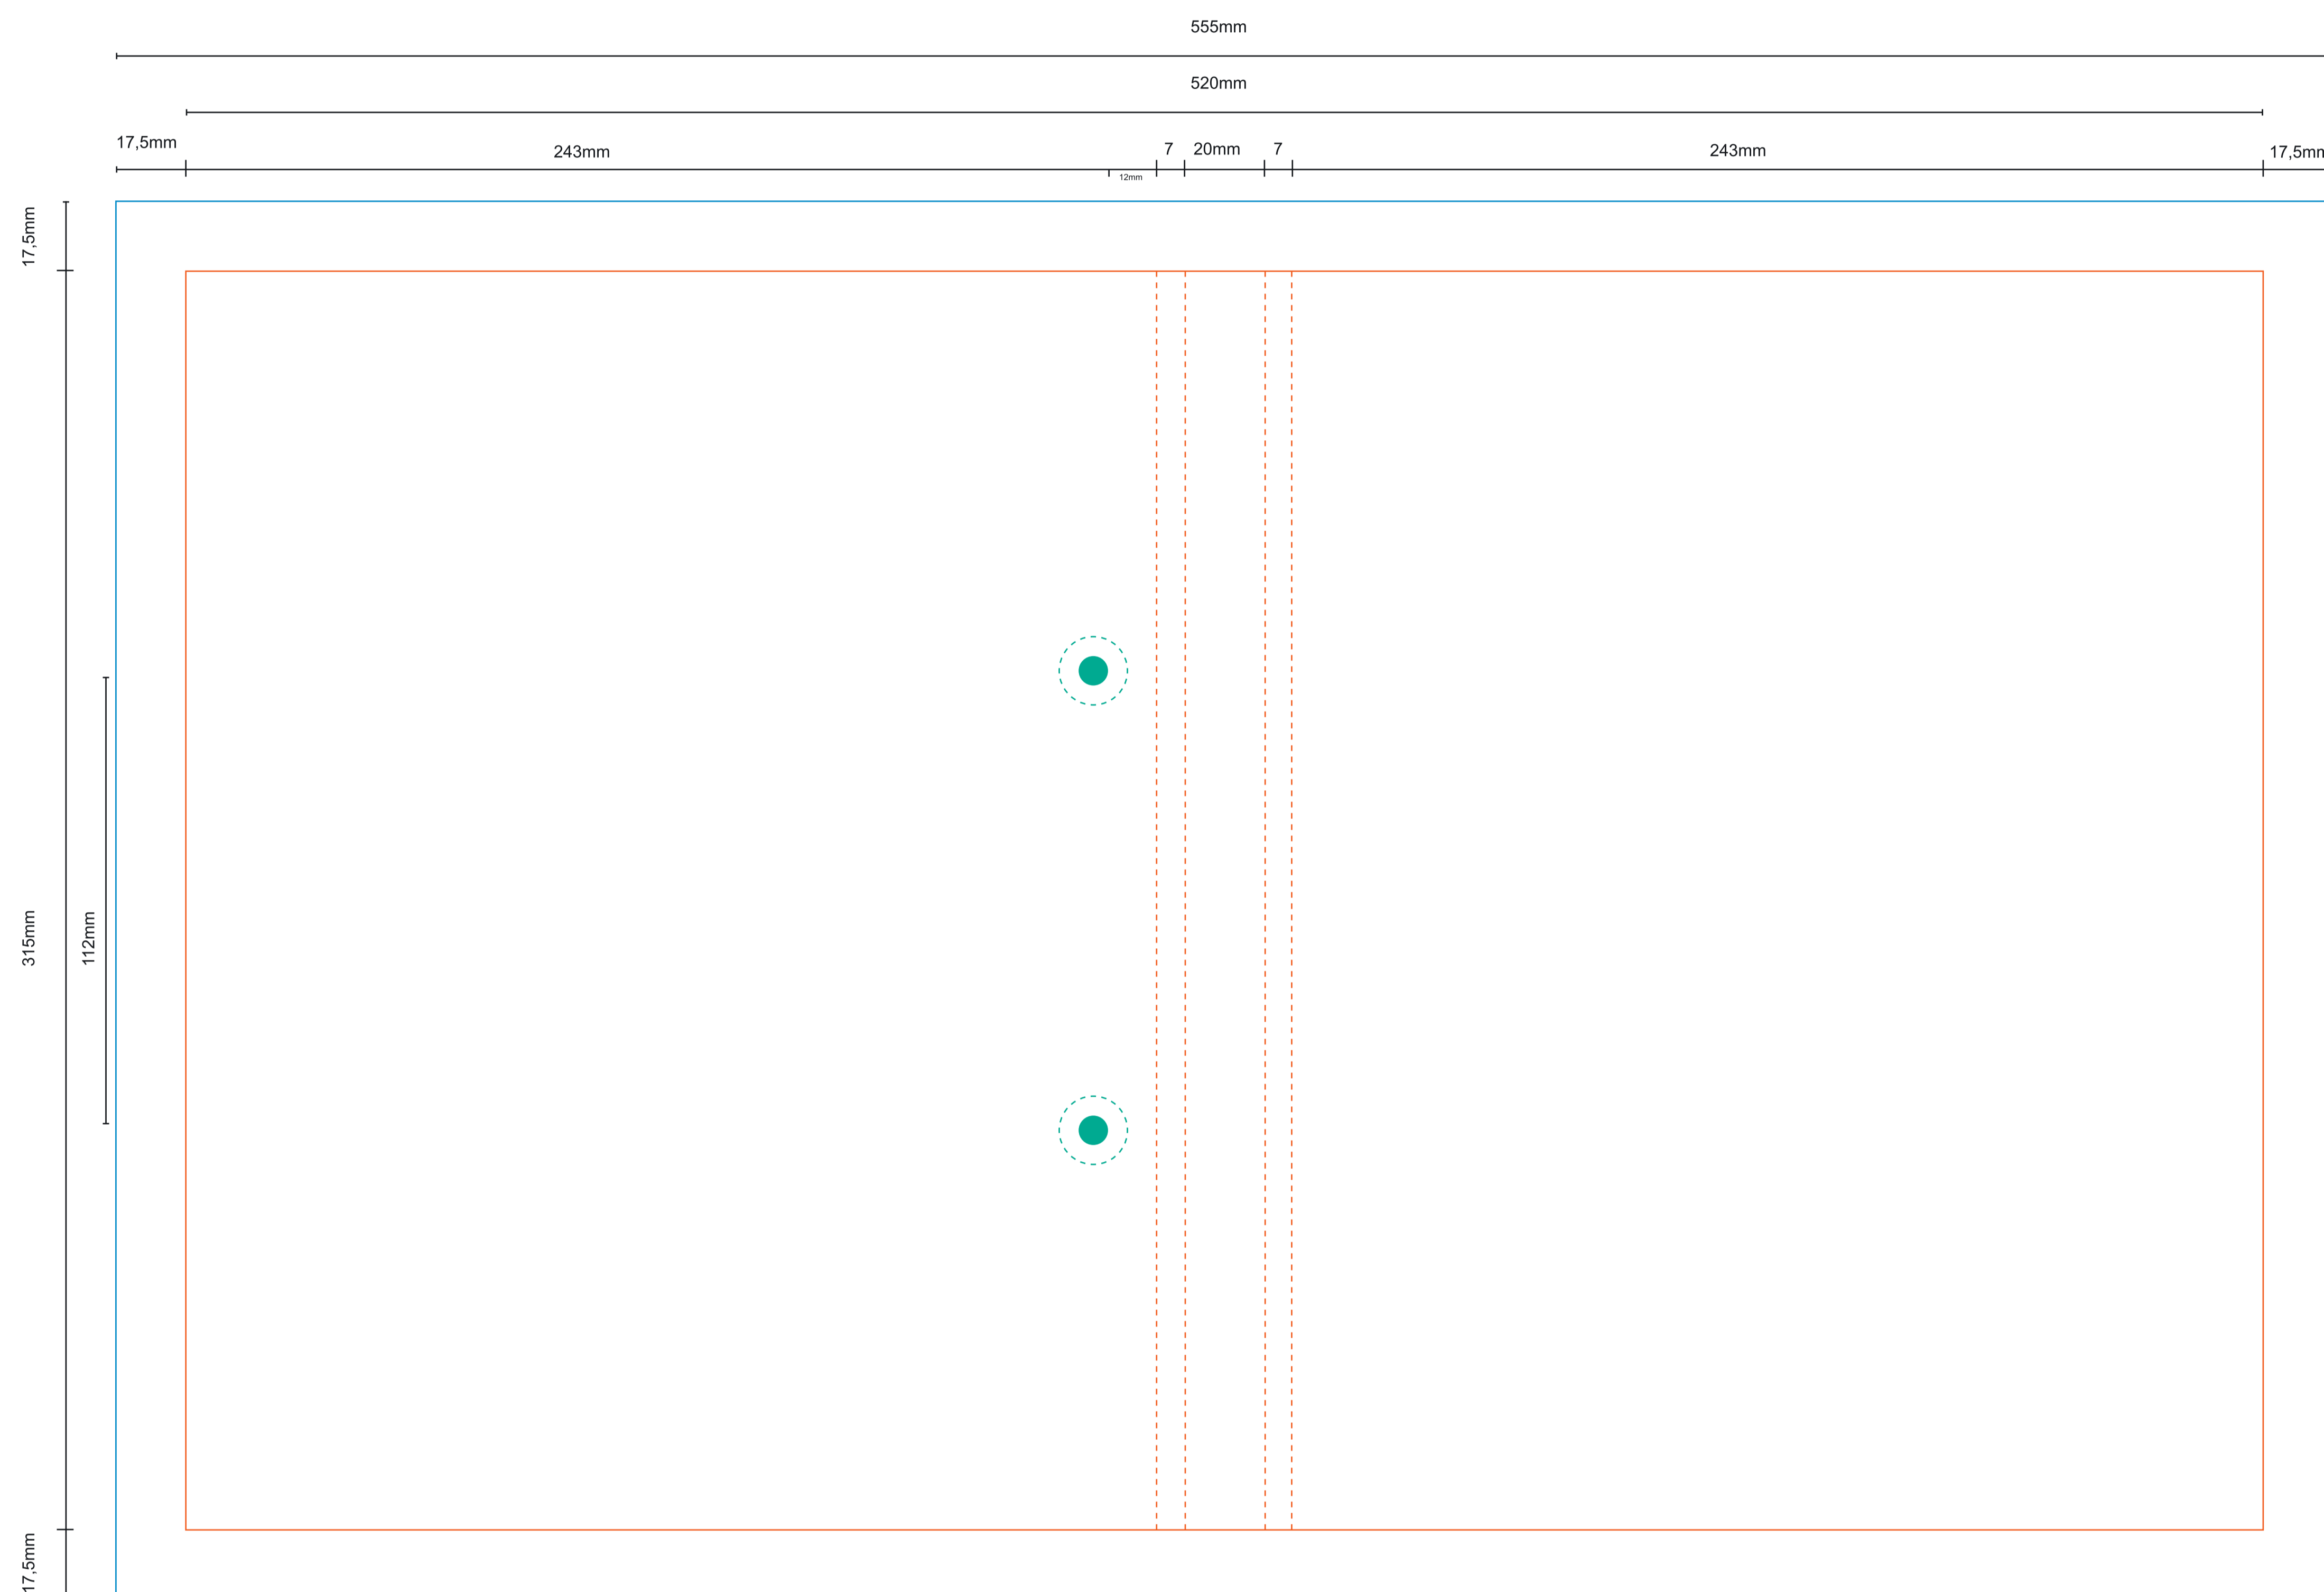

Bestandstype: PDF

Resolutie : 300 DPI

Kleuropbouw: CMYK

BUITENZIJDE

- Vouwlijnen:** Dit is het uiteindelijke formaat van de ringband met de rugdikte erin verwerkt.
 - Omplakking:** Dit gebied wordt omgeplakt naar de binnenzijde. Plaats hier geen tekst. Laat het achtergrondbeeld wel doorlopen tot aan deze lijn
 - Klinknagels:** Dit is de plek van de klinknagels. Plaats hier geen tekst.
- Let op:** Verwijder alle hulplijnen en teksten als u uw bestand gaat aanleveren.

**BINNENZIJDE**

- Snijformaat:** Dit is het uiteindelijke formaat van de binnenzijde van de ringband.
- Afloop:** Laat het achtergrondbeeld wel doorlopen tot aan deze lijn. Dit is 3 mm aan alle zijden.
- D-mechaniek:** Dit is de plek waar het D-mechaniek bevestigd wordt. Plaats hier geen tekst.