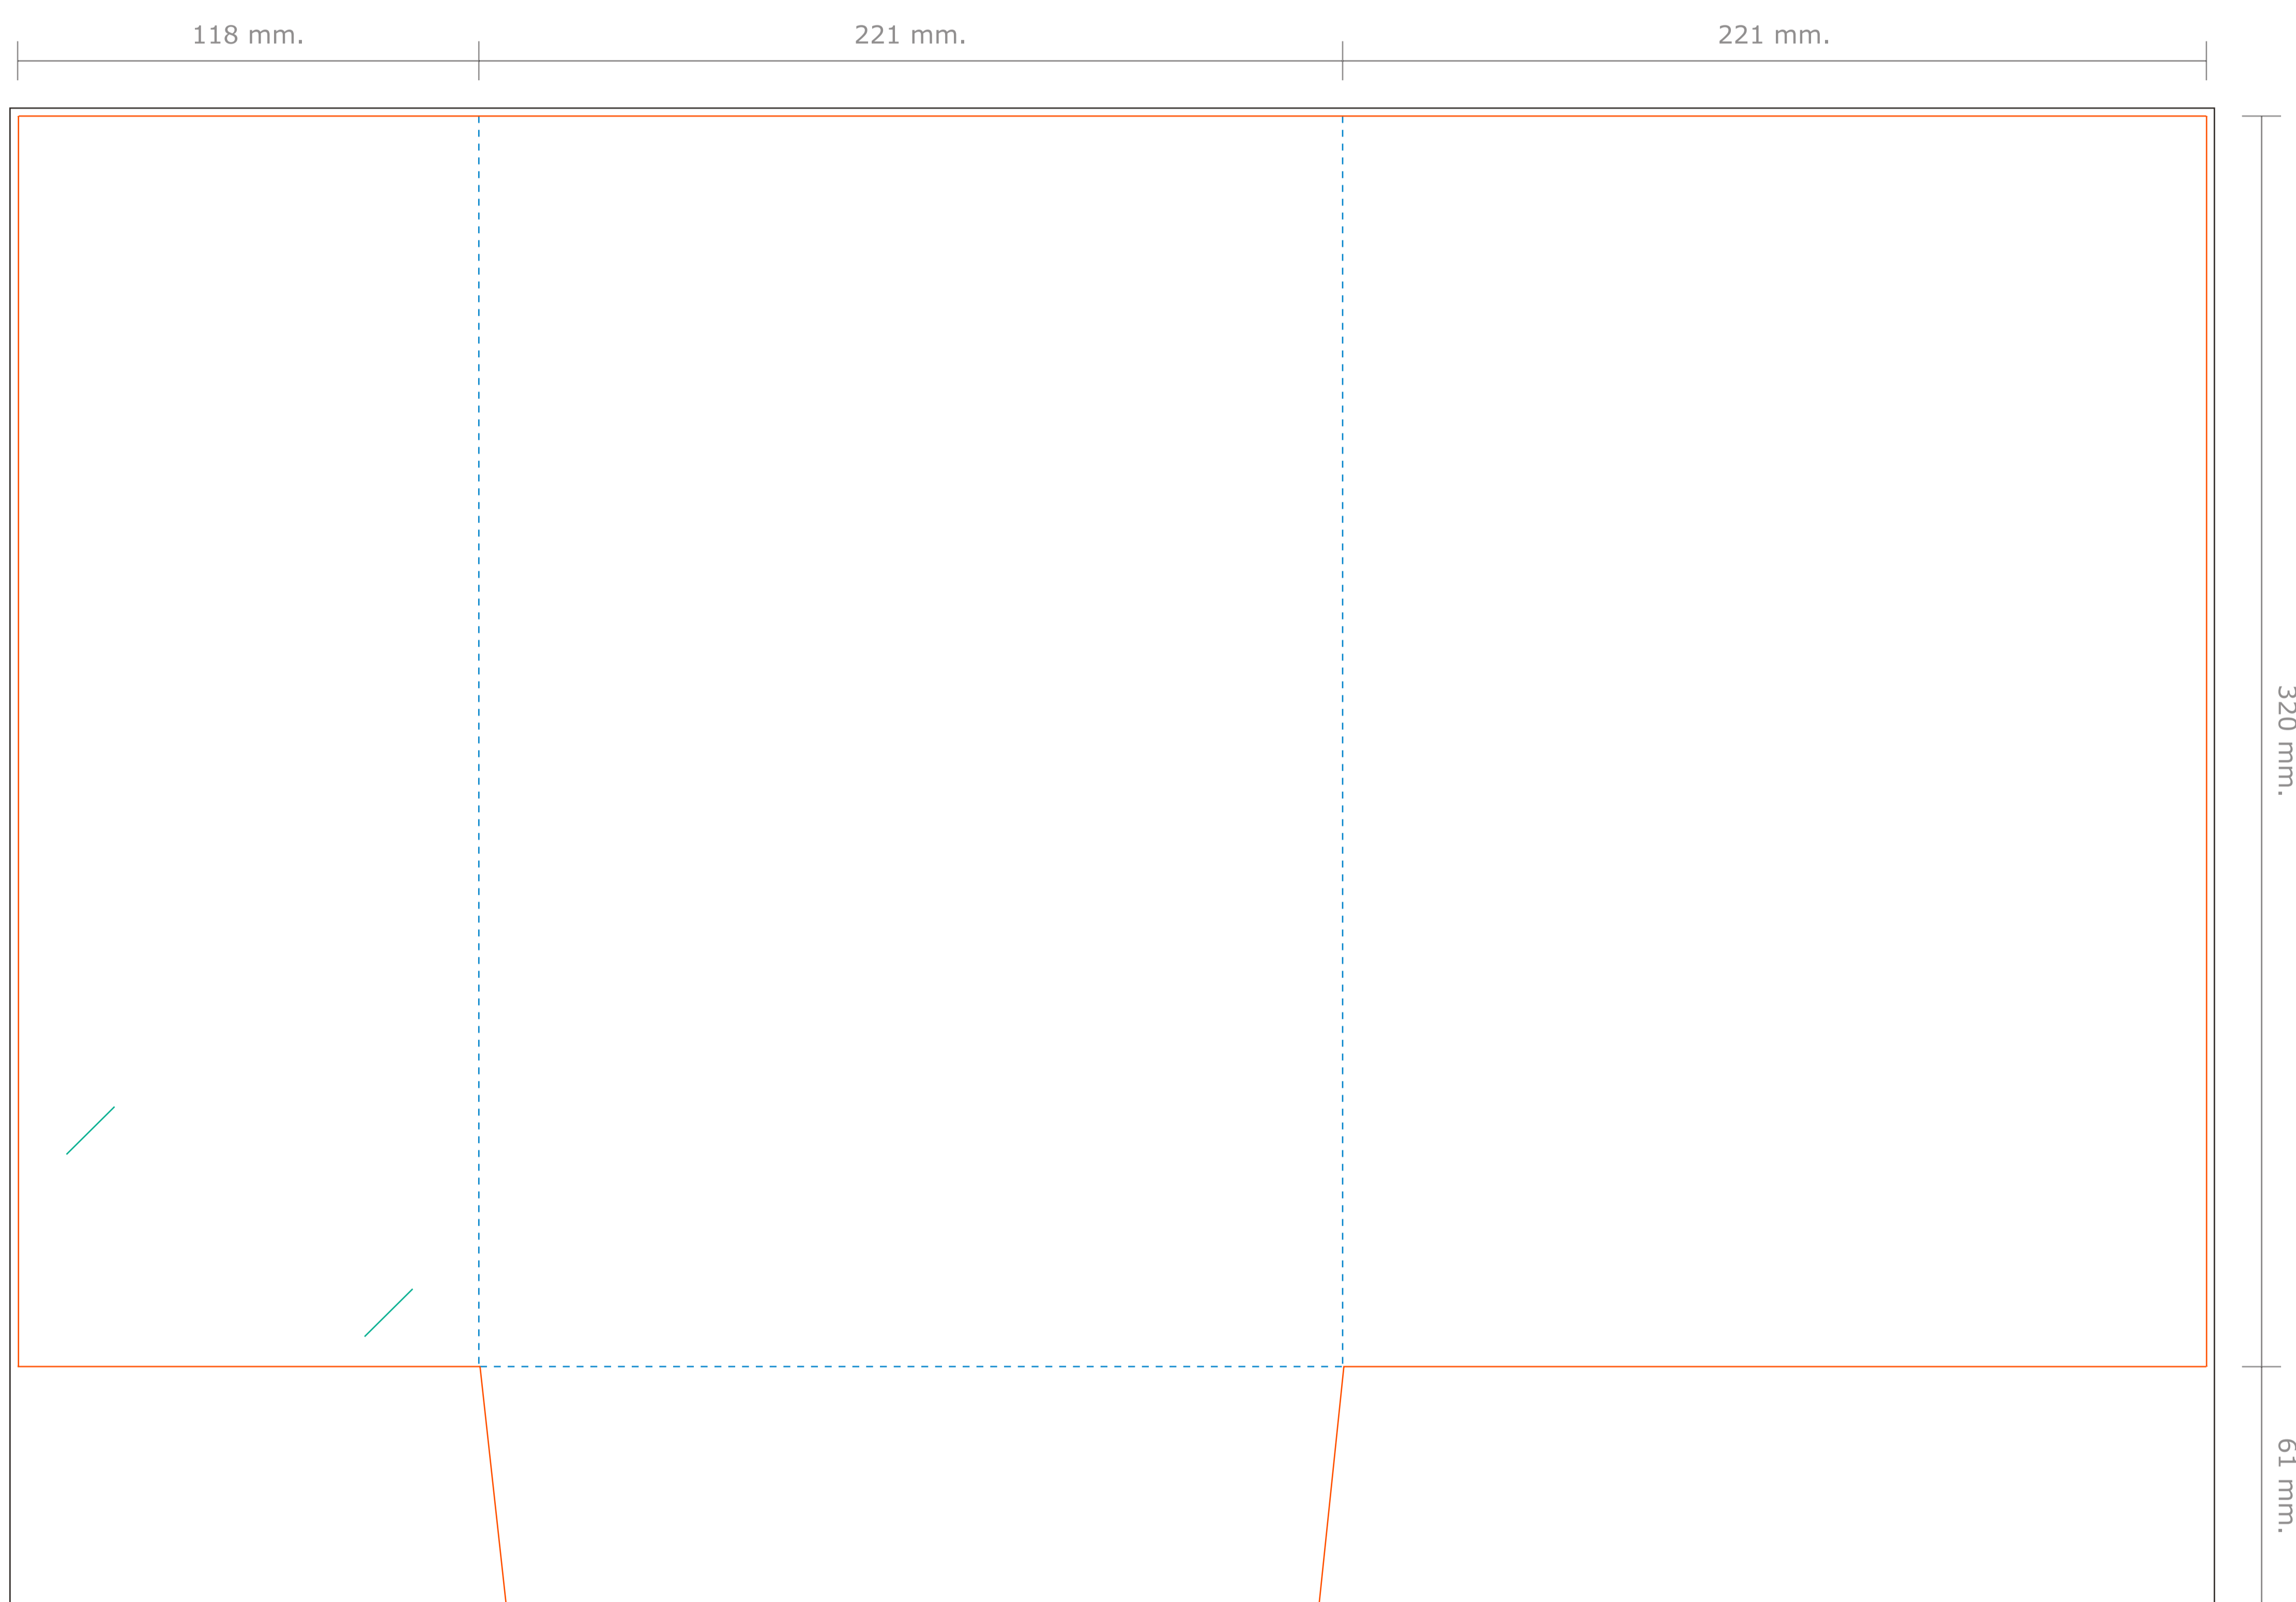

Bestandstype: PDF

Resolutie : 300 DPI

Kleuropbouw: CMYK

— **Stanslijnen:** Hier wordt de map gestanst. Al het beeld buiten de stanslijn wordt eraf gesneden.

- - **Rillijnen:** Hier wordt de map gerild met een rug van 1 mm.

— **Visitekaart slit:** Ruimte om een visitekaart van 85 x 55 mm. in te plaatsen

— **Afloop:** Laat achtergrondkleuren/beelden doorlopen tot aan de zwarte lijn.

LET OP: Plaats tekst minimaal 5 mm. vanaf de stans- en rillijnen (veiligheidsmarge).

BUITENZIJDE