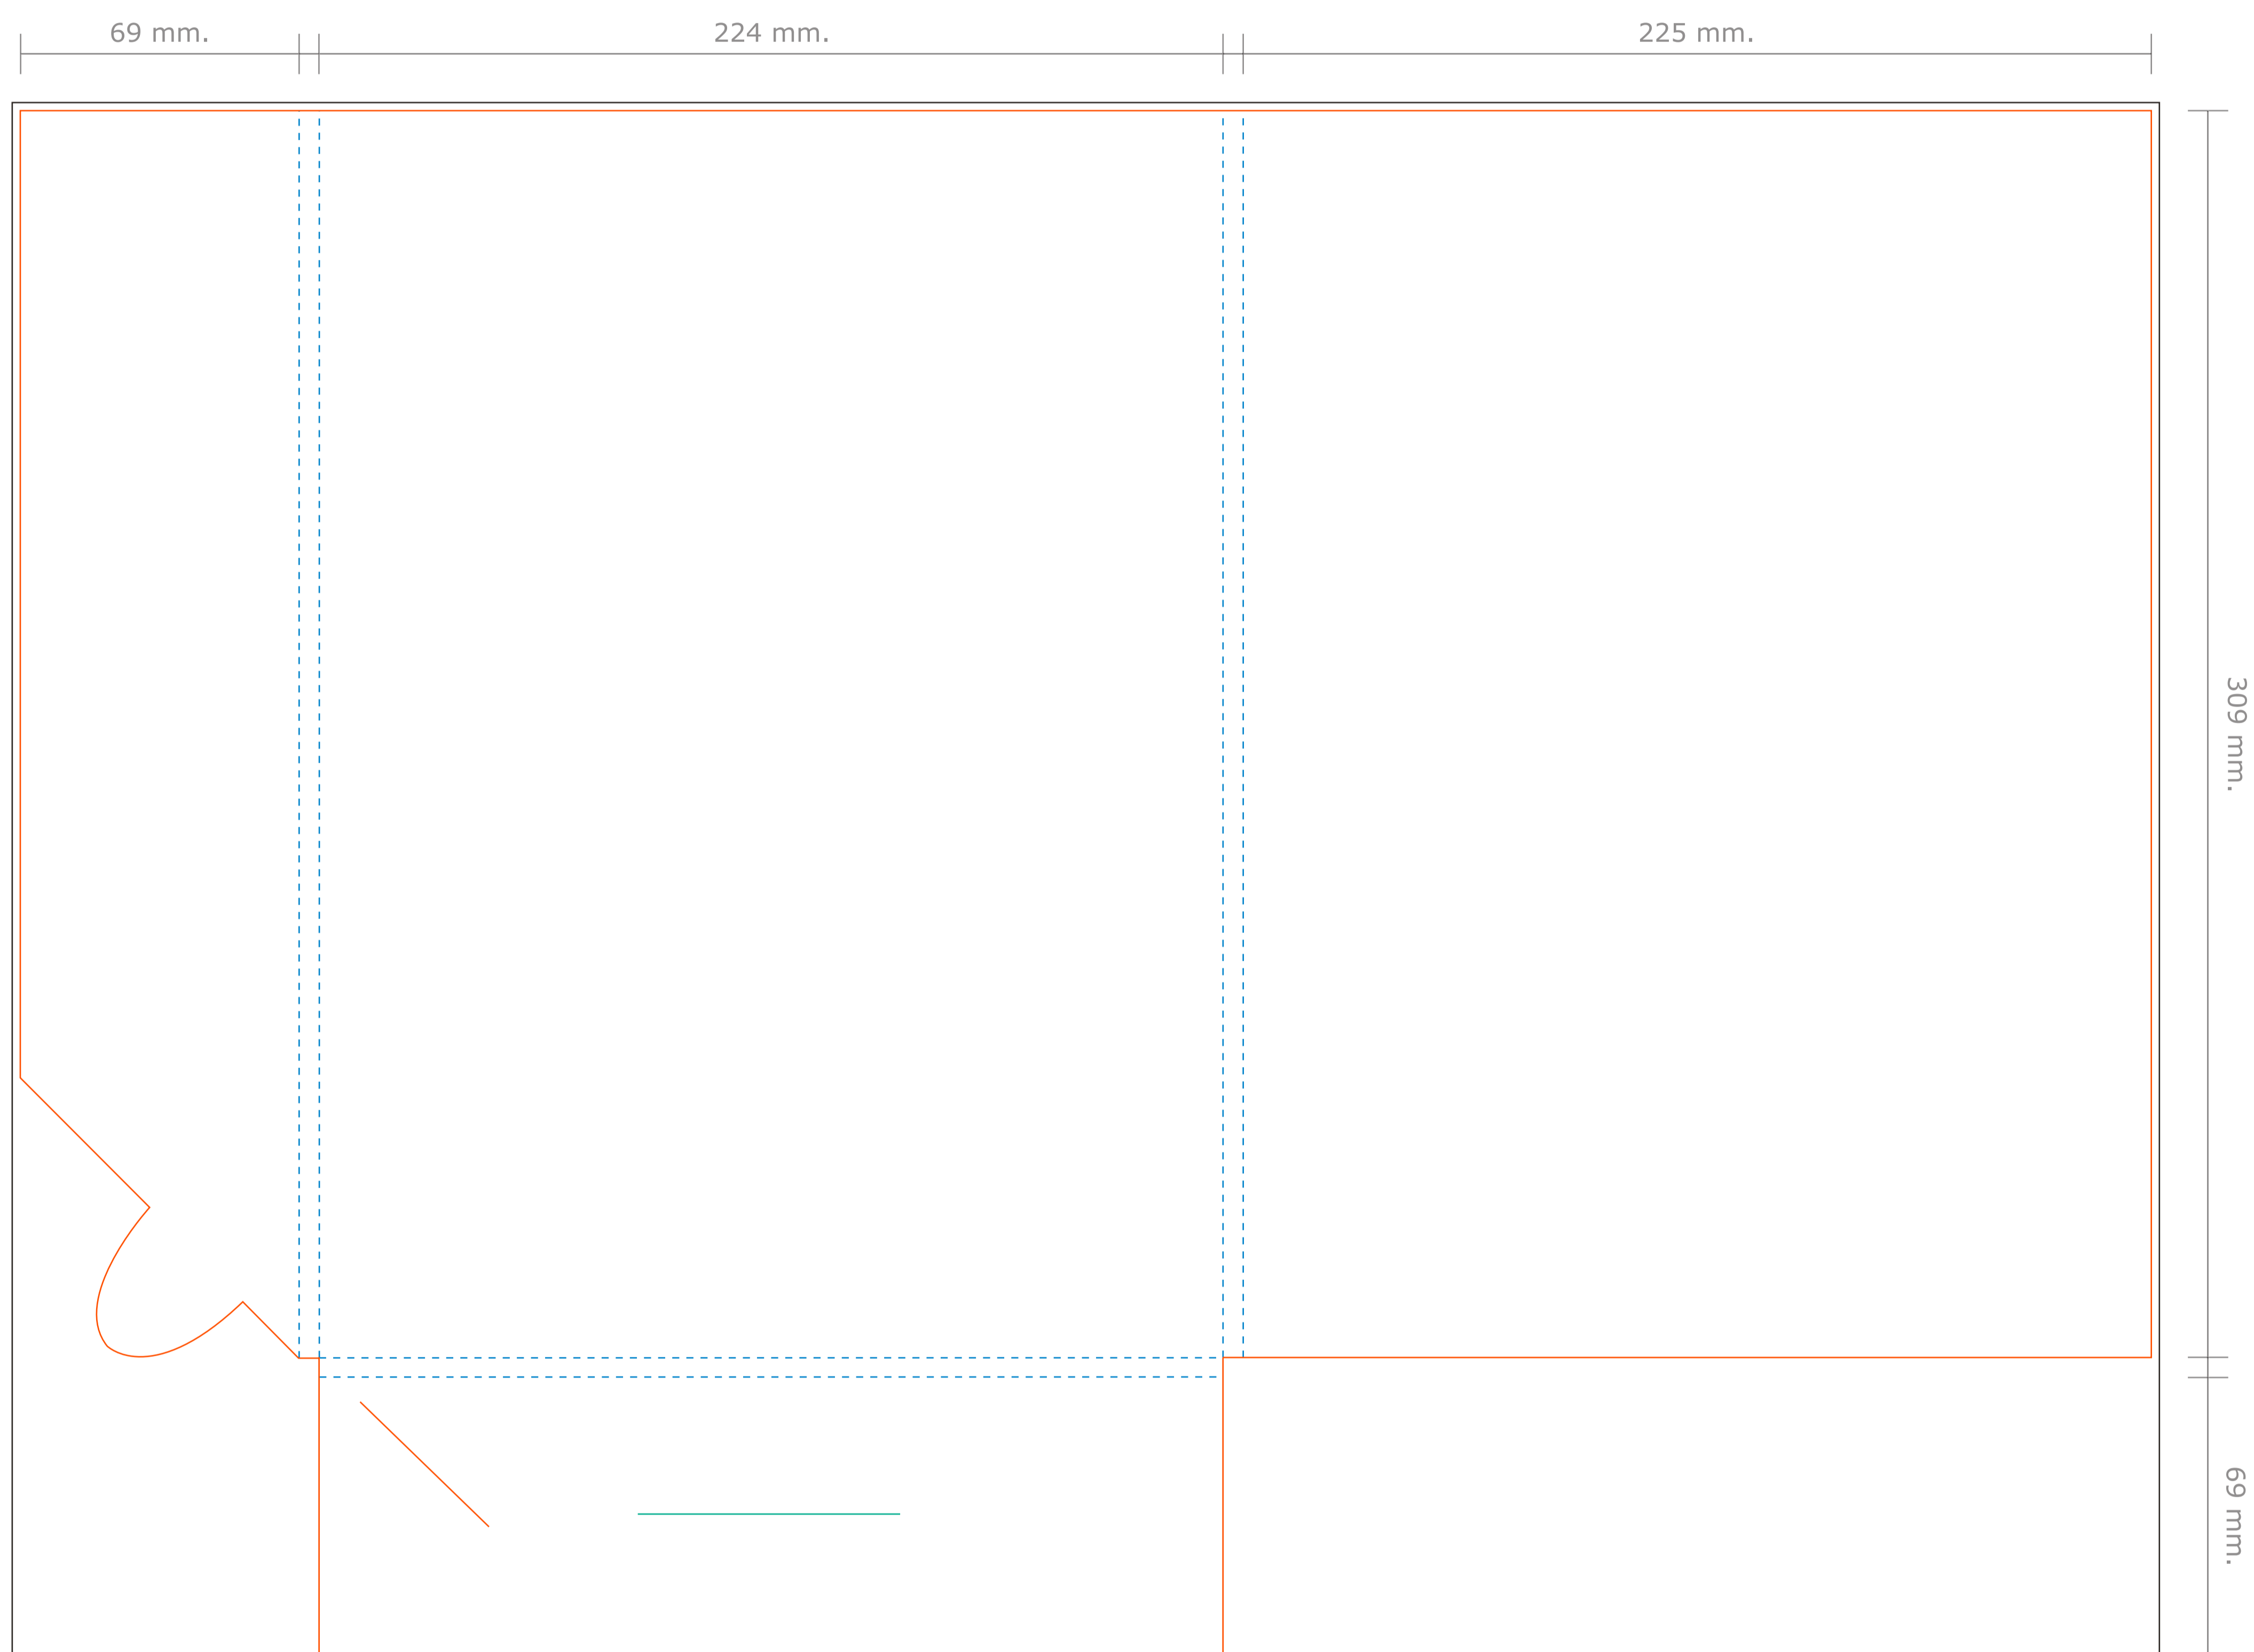

Bestandstype: PDF

Resolutie : 300 DPI

Kleuropbouw: CMYK

— **Stanslijnen:** Hier wordt de map gestanst. Al het beeld buiten de stanslijn wordt eraf gesneden.

- - **Rillijnen:** Hier wordt de map gerild met een rug van 5 mm.

— **Visitekaart slit:** Ruimte om een visitekaart van 85 x 55 mm. in te plaatsen

— **Afloop:** Laat achtergrondkleuren/beelden doorlopen tot aan de zwarte lijn.

LET OP: Plaats tekst minimaal 5 mm. vanaf de stans- en rillijnen (veiligheidsmarge).

BUITENZIJDE