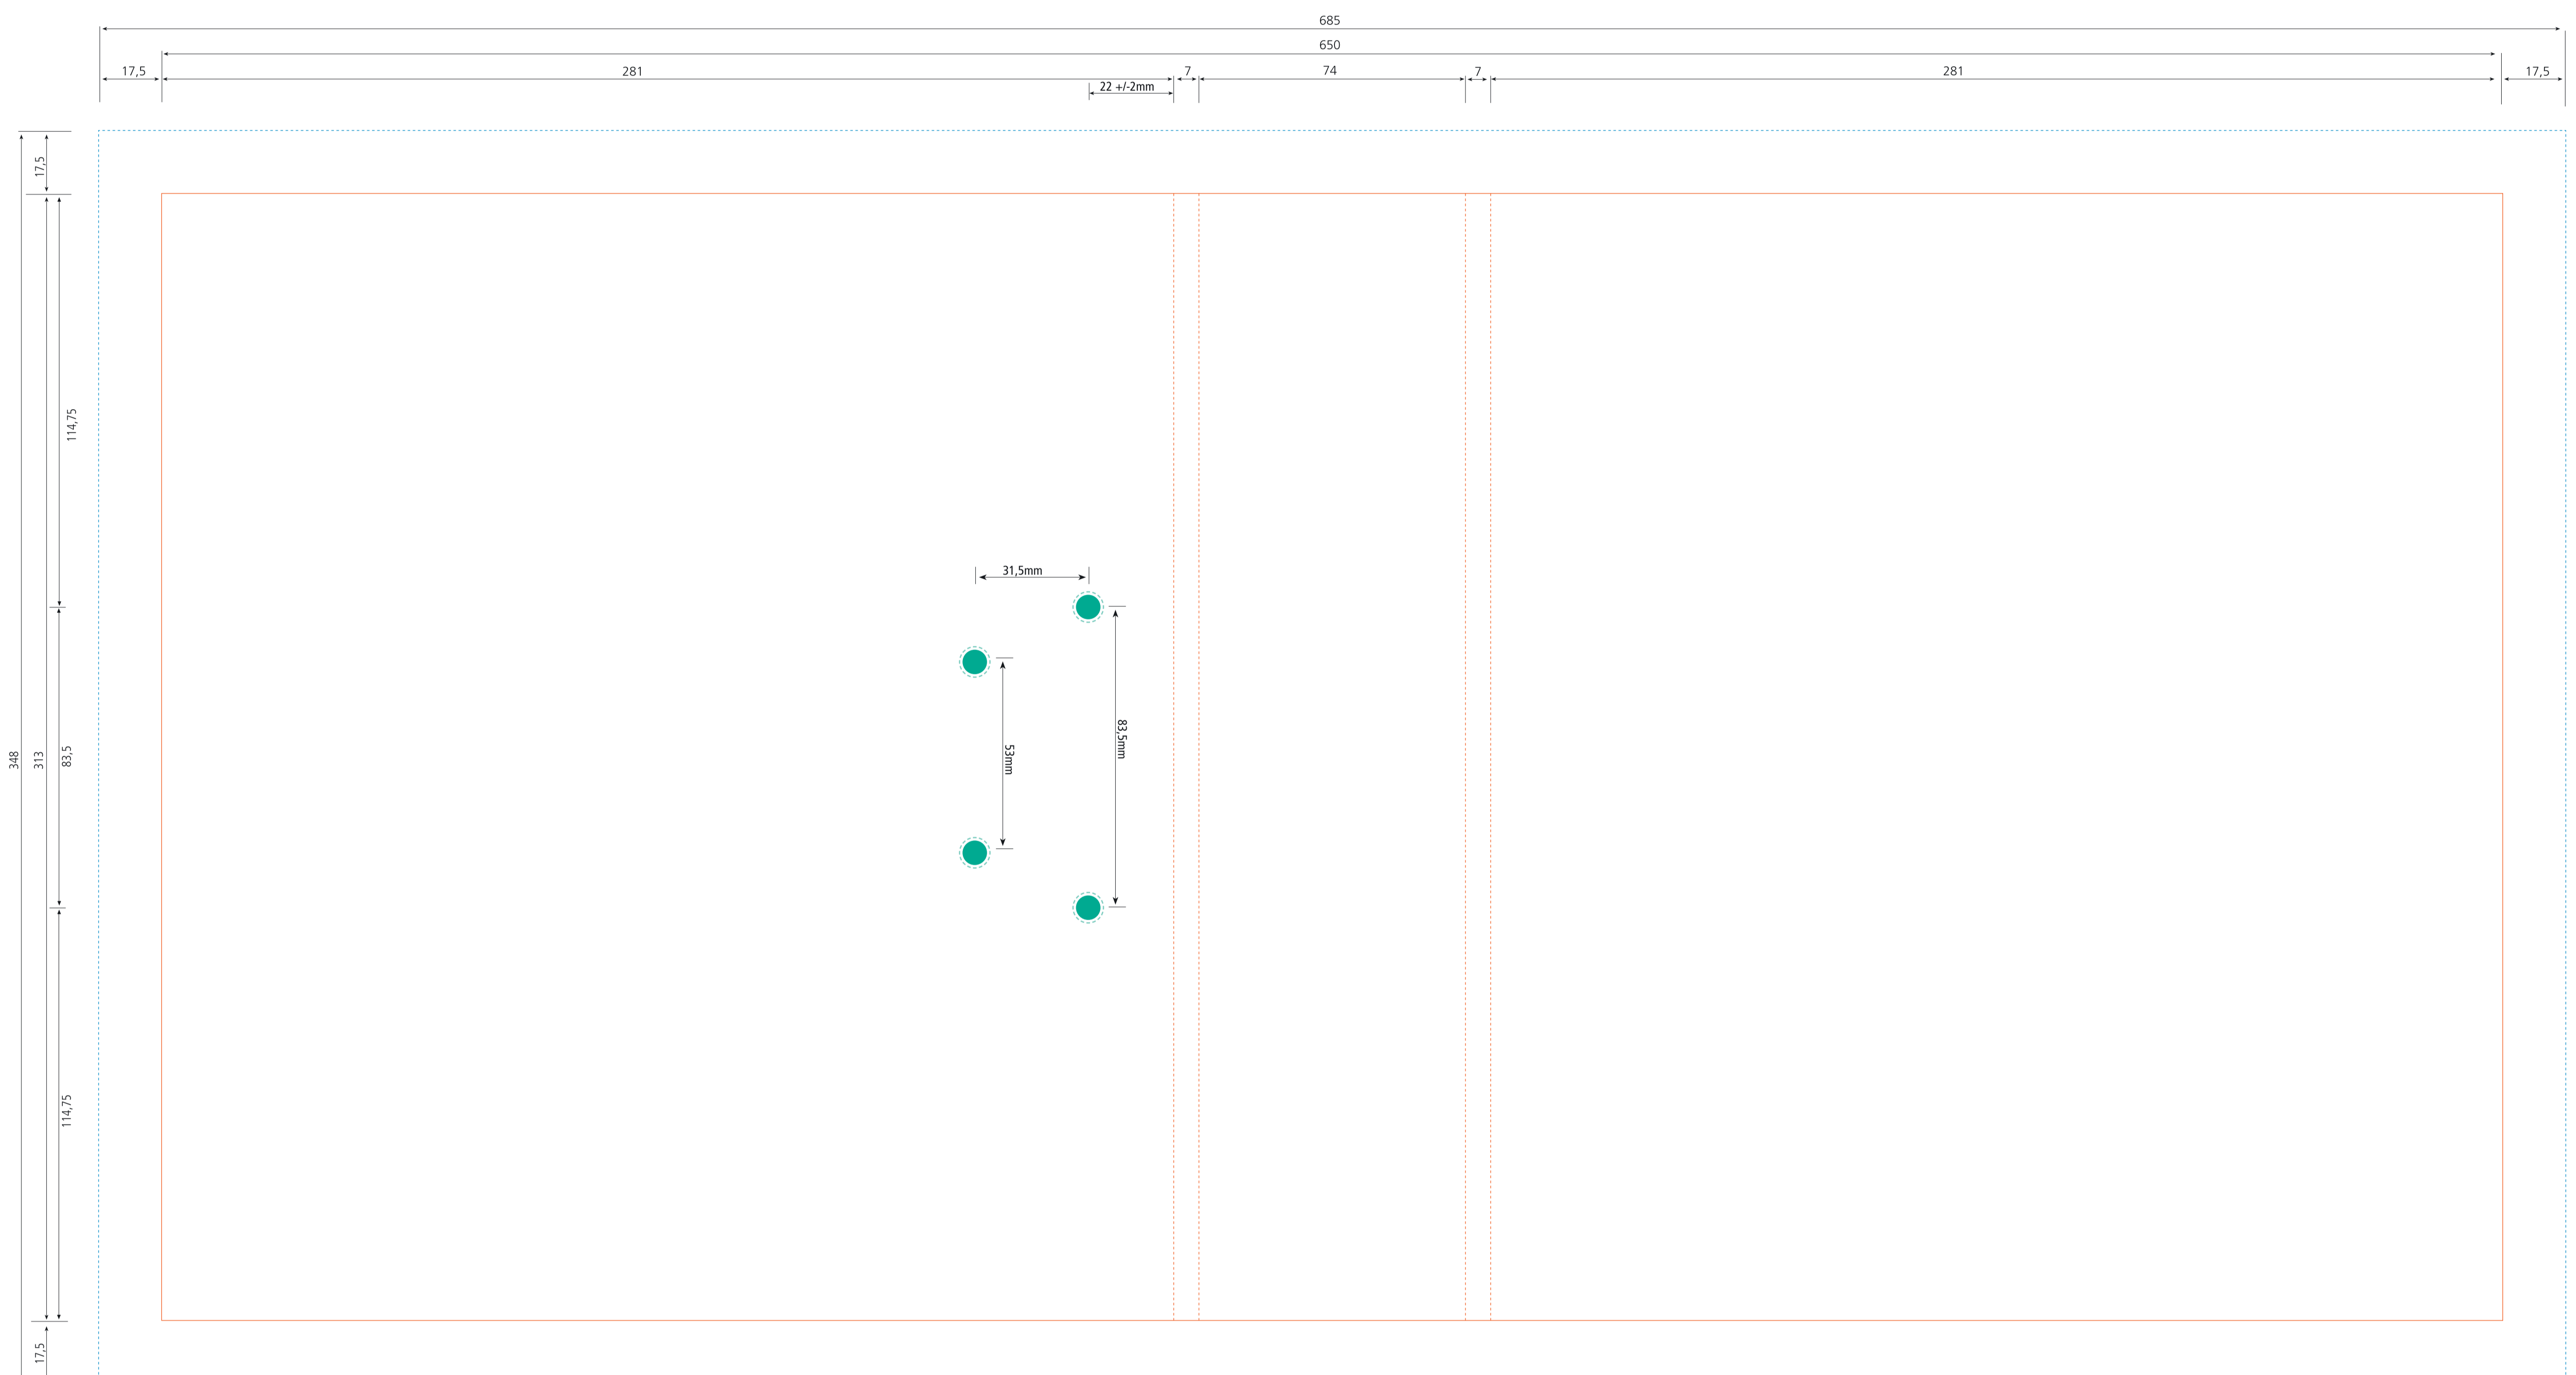

Bestandstype: PDF

Resolutie : 300 DPI

Kleuropbouw: CMYK

BUITENZIJDE

- Vouwlijnen:** Dit is het uiteindelijke formaat van de ringband met de rugdikte erin verwerkt.
 - Omplakking:** Dit gebied wordt omgeplakt naar de binnenzijde. Plaats hier geen tekst. Laat het achtergrondbeeld wel doorlopen tot aan deze lijn
 - Klinknagels:** Plaats hier geen tekst.
- Let op:** Verwijder alle hulplijnen en teksten als u uw bestand gaat aanleveren.

**BINNENZIJDE**

- Snijformaat:** Dit is het uiteindelijke formaat van de binnenzijde van de ringband.
- Afloop:** Laat het achtergrondbeeld wel doorlopen tot aan deze lijn. Dit is 3 mm aan alle zijden.
- Hefmechaniek:** Plaats hier geen tekst.