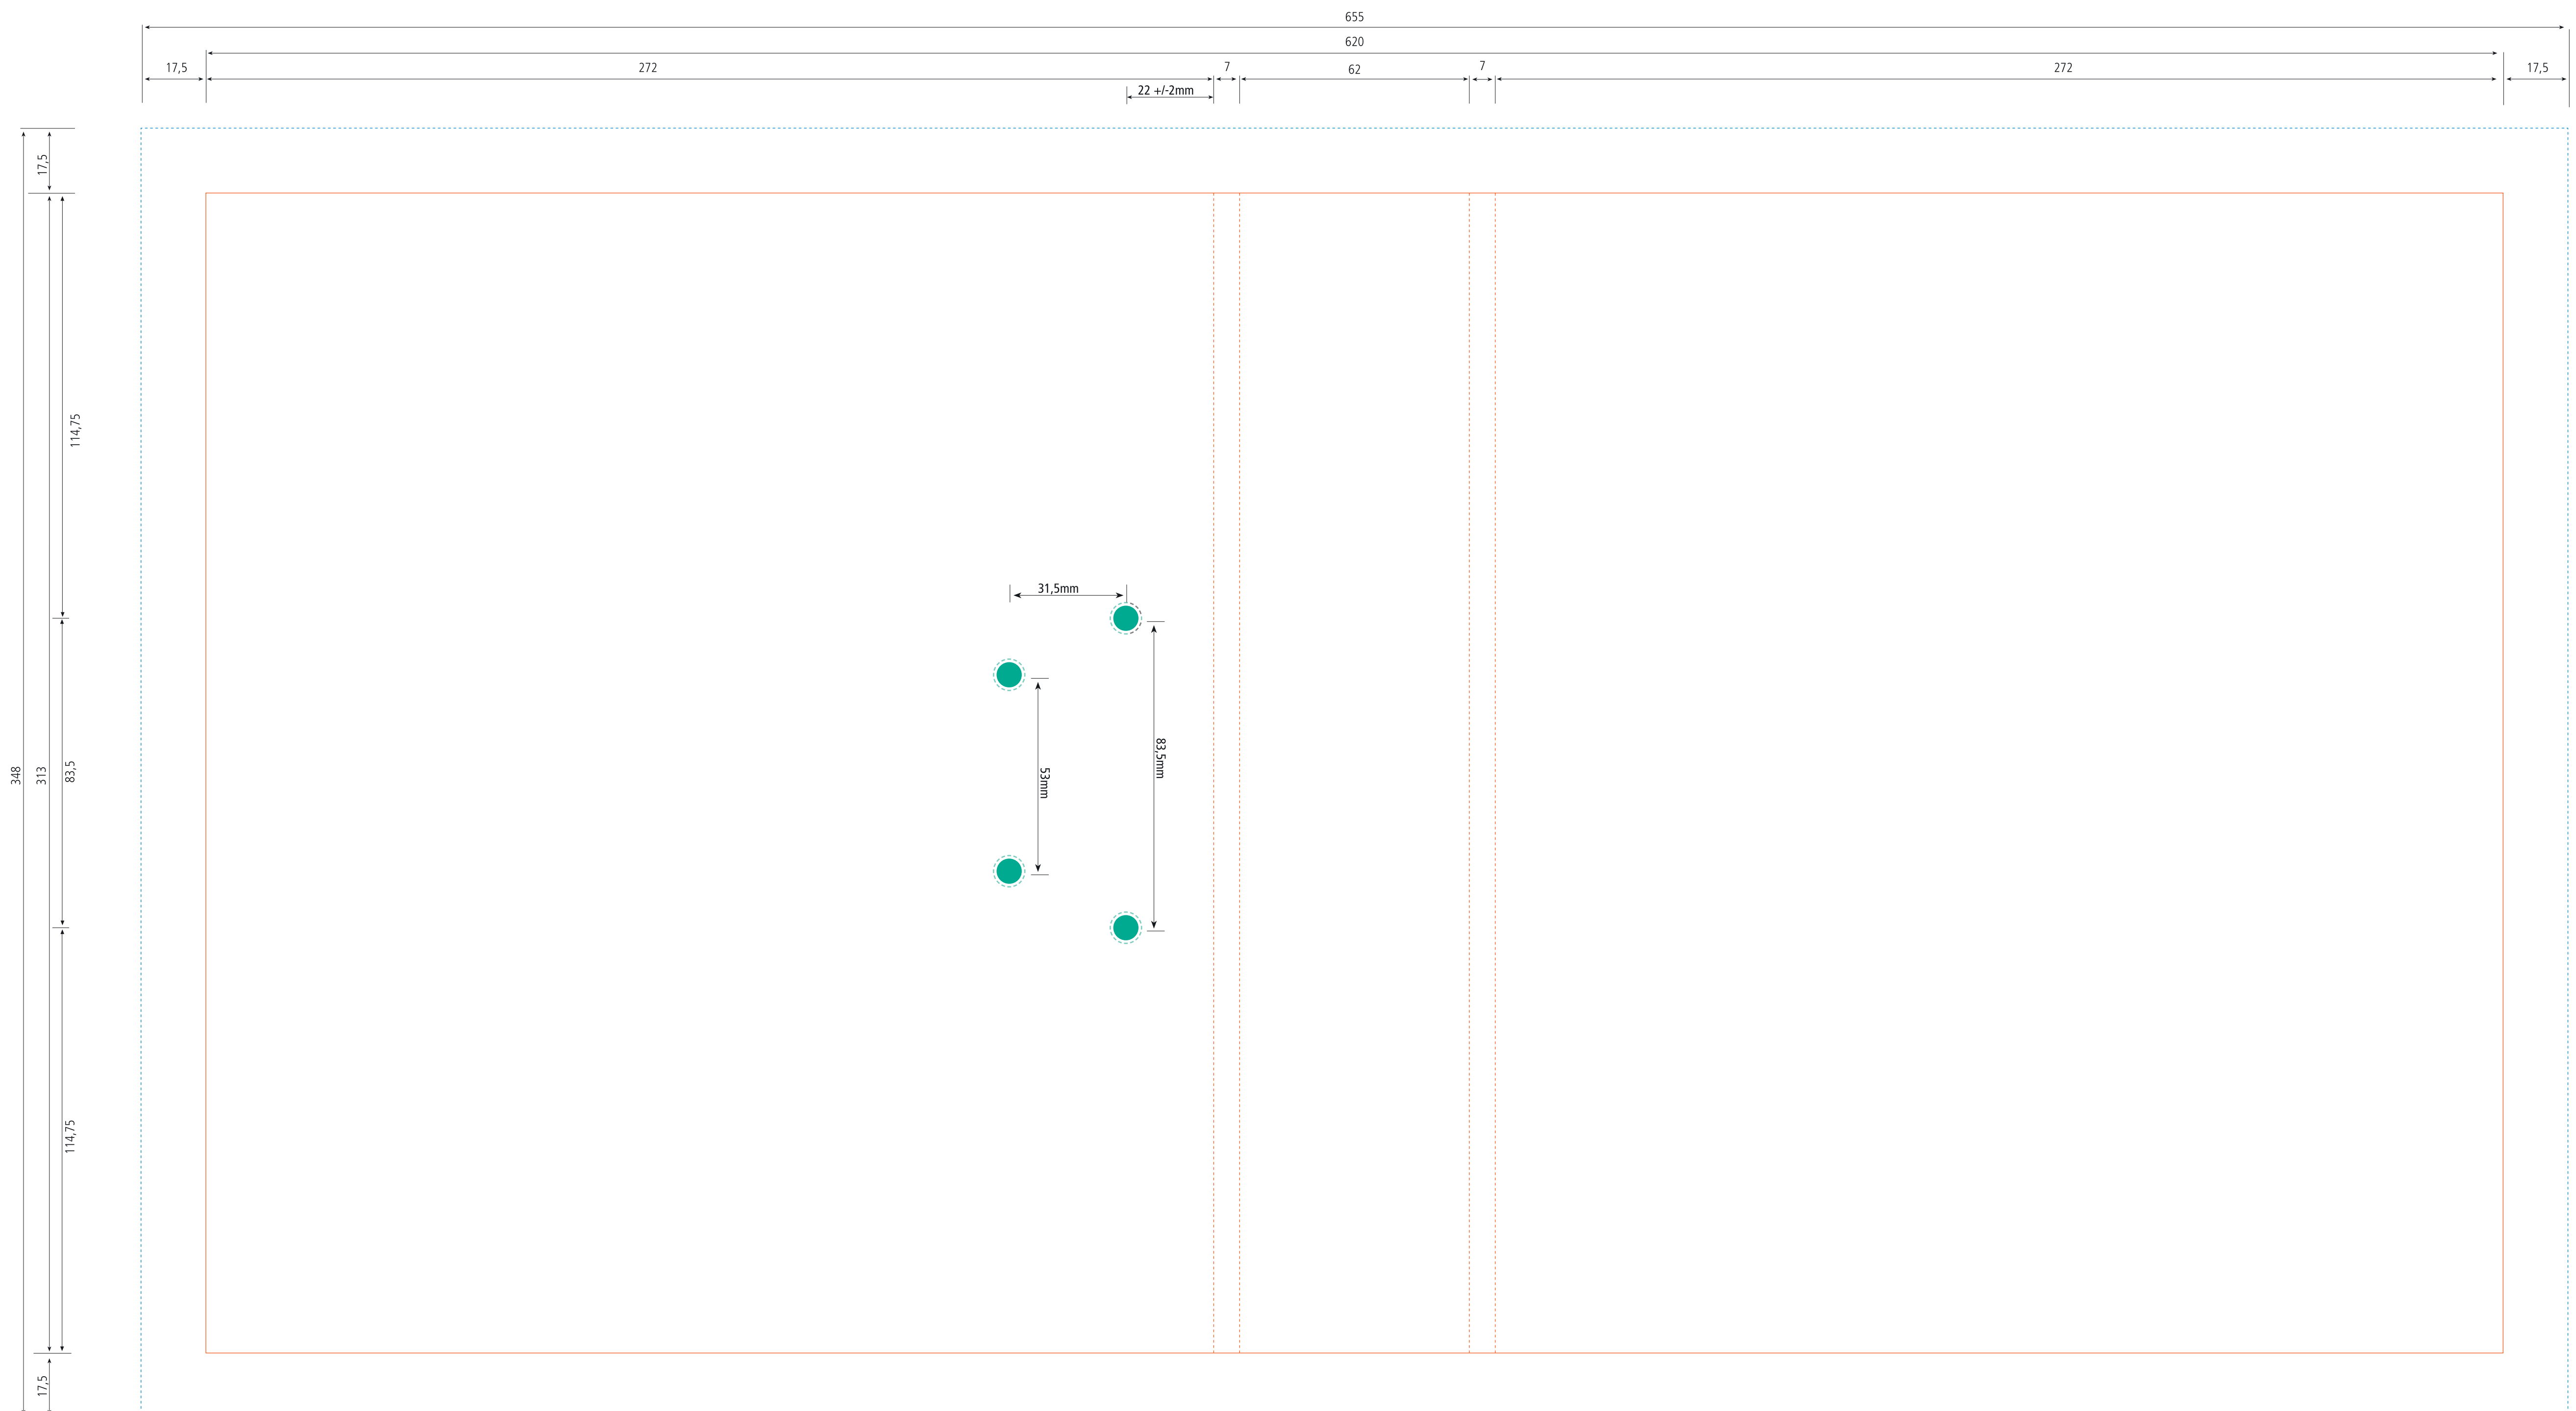

Bestandstype: PDF

Resolutie : 300 DPI

Kleuropbouw: CMYK

BUITENZIJDE

- **Vouwlijnen:** Dit is het uiteindelijke formaat van de ringband met de rugdikte erin verwerkt.
 - ⋯ **Omplakking:** Dit gebied wordt omgeplakt naar de binnenzijde. Plaats hier geen tekst. Laat het achtergrondbeeld wel doorlopen tot aan deze lijn
 - **Klinknagels:** Plaats hier geen tekst.
- Let op:** Verwijder alle hulplijnen en teksten als u uw bestand gaat aanleveren.

**BINNENZIJDE**

- **Snijformaat:** Dit is het uiteindelijke formaat van de binnenzijde van de ringband.
- **Afloop:** Laat het achtergrondbeeld wel doorlopen tot aan deze lijn. Dit is 3 mm aan alle zijden.
- **Hefmechaniek:** Plaats hier geen tekst.