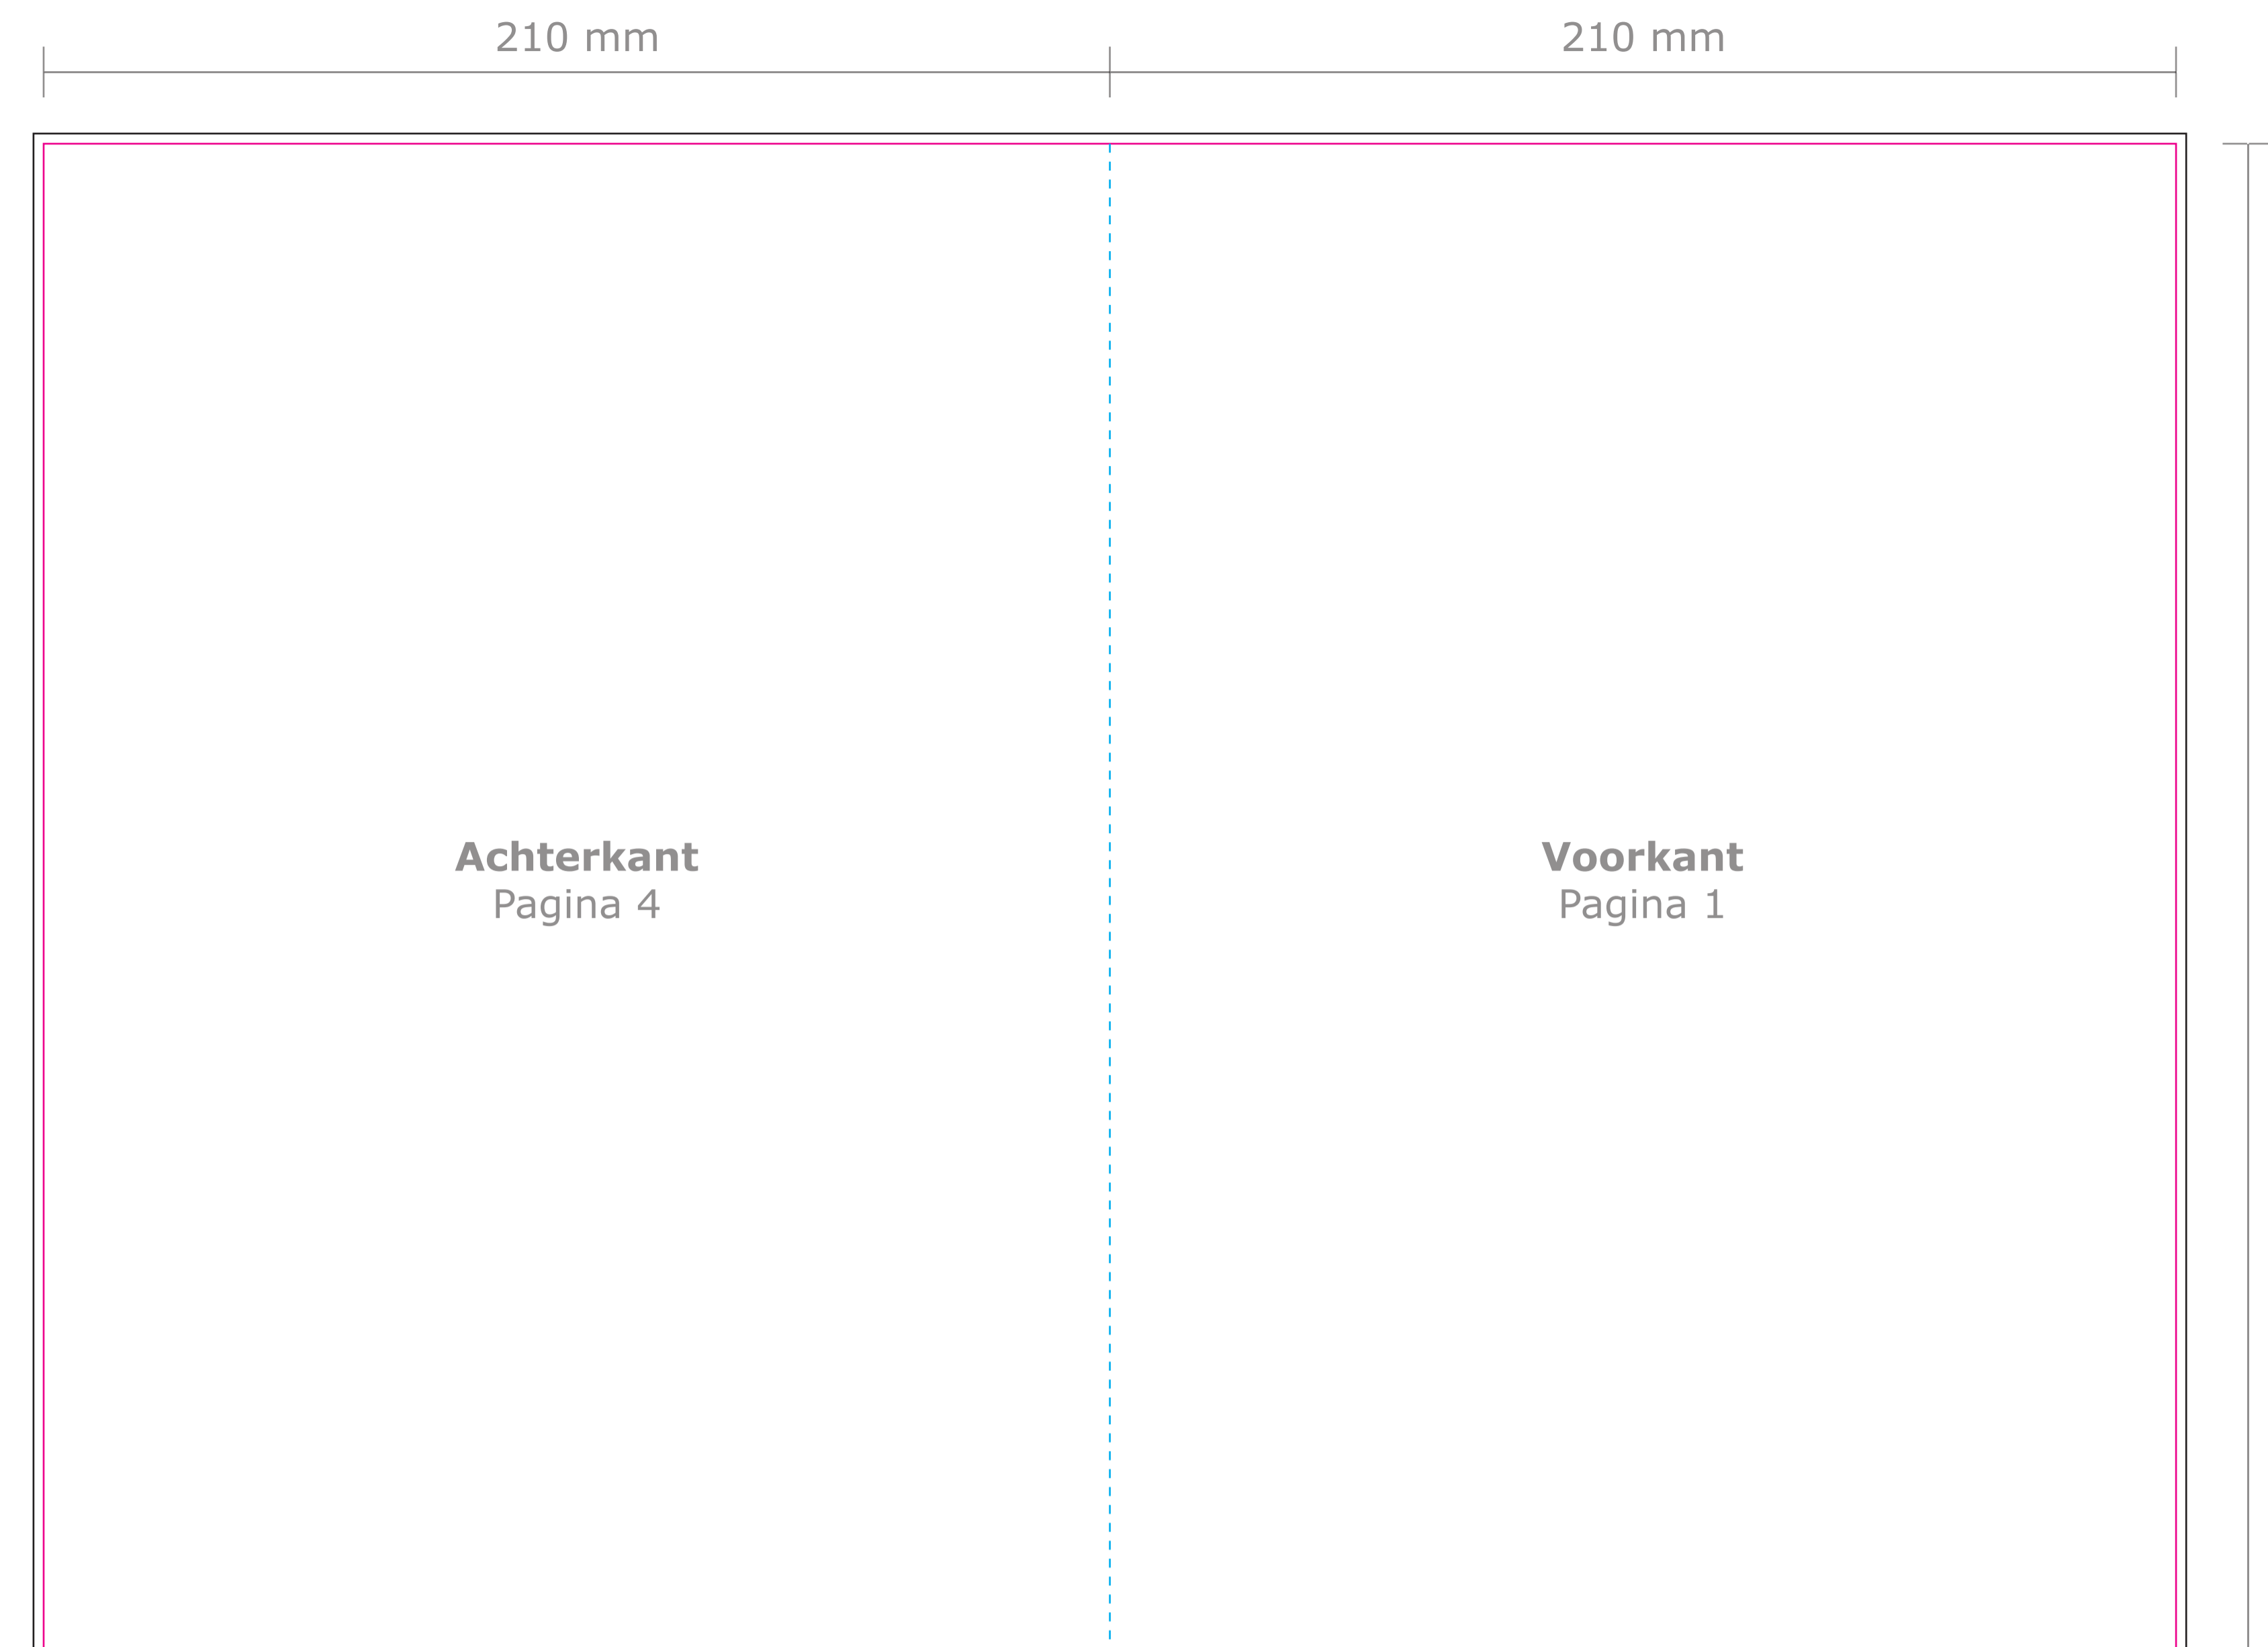

Product: Folder enkele vouw (4 pagina's)
Eindformaat: A4 staand (210 x 297 mm)
Plano formaat: A3 liggend (420 x 297 mm)

Deze PDF is te
openen in Illustrator.

— **Snijlijn:** Hier wordt de folder schoongesneden. Al het beeld buiten deze lijn wordt eraf gesneden.

--- **Vouwlijn:** Hier wordt de folder gevouwen.

— **Afloop:** Laat eventuele achtergrondkleuren/afbeeldingen doorlopen tot aan de zwarte lijn.

Let op: Plaats tekst minimaal 5 mm vanaf de snij- en vouwlijnen (veiligheidsmarge).

→
Buitenzijde

→
Binnenzijde