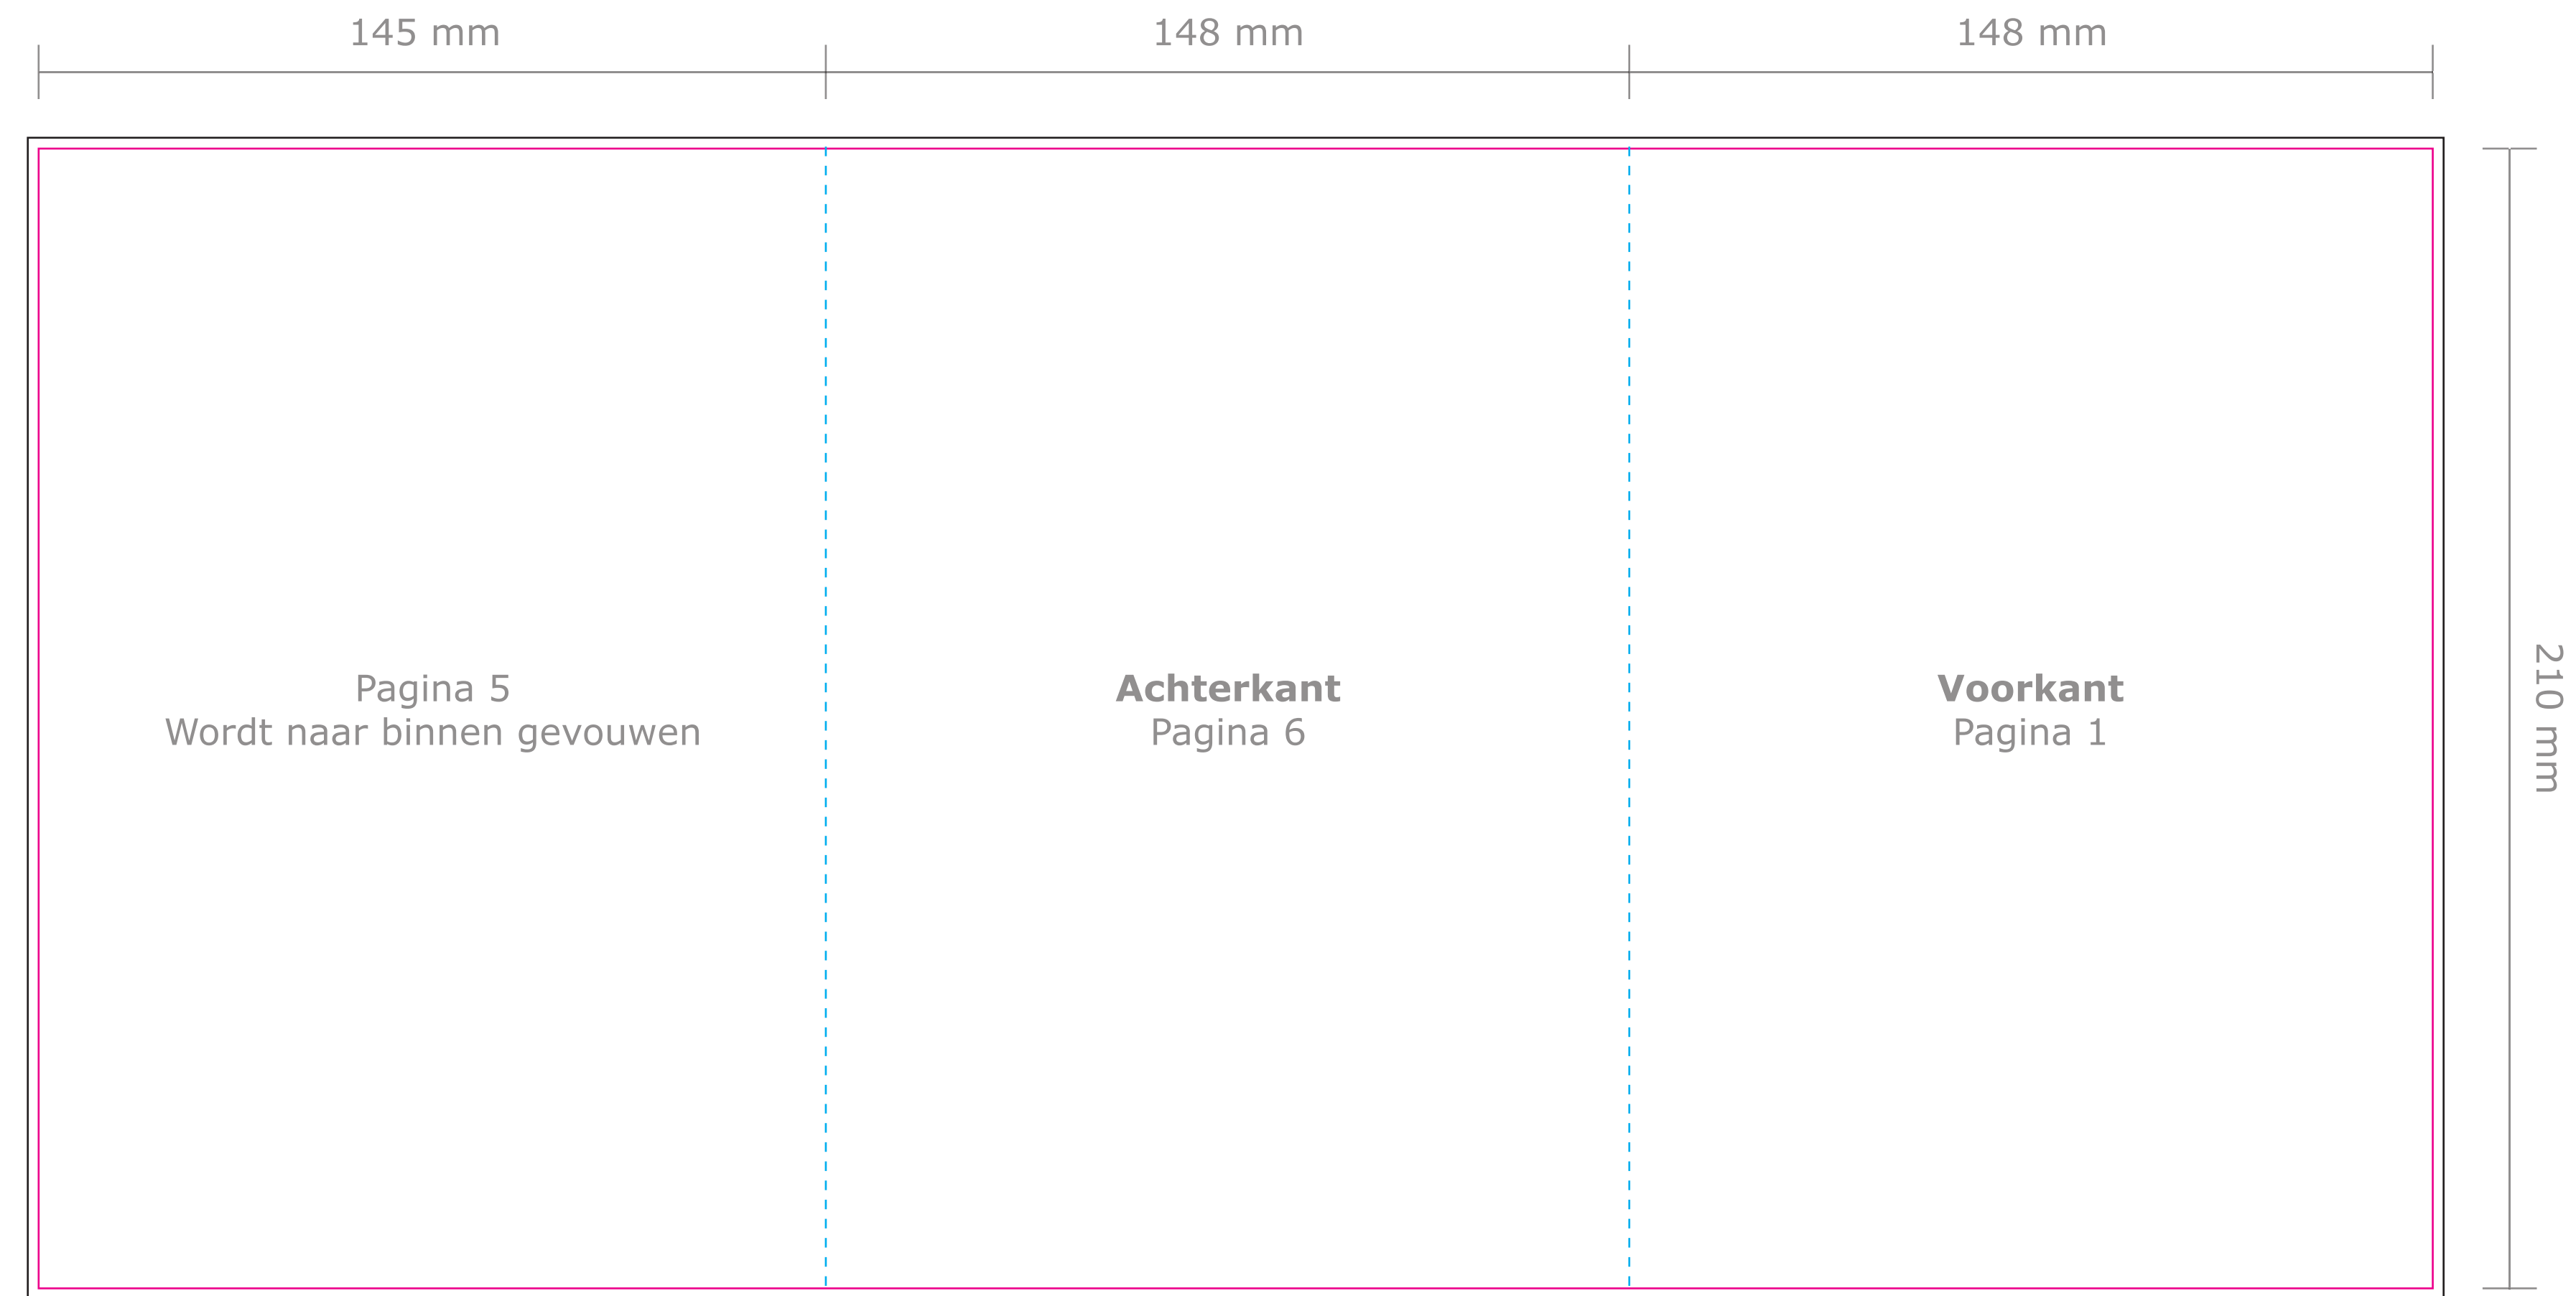

**Product:** Menukaart (wikkelvouw)  
**Eindformaat:** A5 staand (148 x 210 mm)  
**Plano formaat:** 441 x 210 mm

Deze PDF is te  
openen in Illustrator.

— **Snijlijn:** Hier wordt de menukaart schoongesneden. Al het beeld buiten deze lijn wordt eraf gesneden.

- - - **Rillijn:** Hier wordt de menukaart gerild (voorvouw).

— **Afloop:** Laat eventuele achtergrondkleuren/afbeeldingen doorlopen tot aan de zwarte lijn.

**Let op:** Plaats tekst minimaal 5 mm vanaf de snij- en rillijnen (veiligheidsmarge).

**Buitenzijde**

**Binnenzijde**

De template is al gespiegeld.