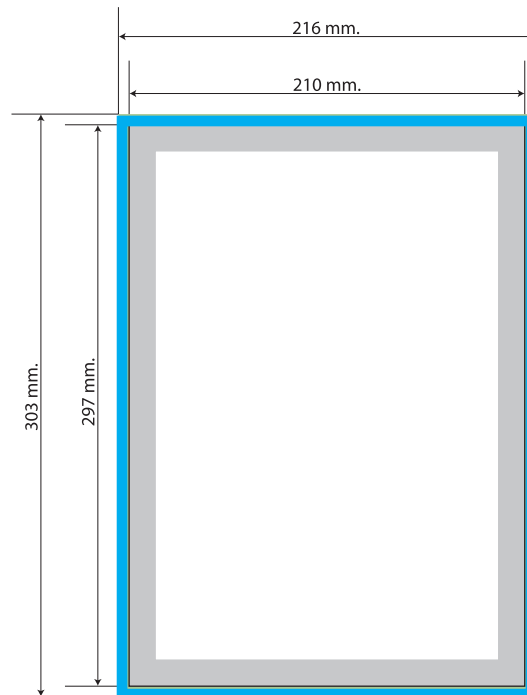

Handleiding foutmelding

Formaat 1/3

Wat houdt de foutmelding in?

Je hebt een bestand aangeleverd met een formaat dat niet overeenkomt met het formaat van het bestelde product. Als je bijvoorbeeld een A4 flyer hebt besteld dien je daadwerkelijk een bestand op het formaat 297 x 210 mm. aan te leveren. Vergeet geen afloop aan het drukwerk toe te passen.

Hoe los ik dit probleem zelf op?

- Je wijzigt jouw bestand naar het juiste formaat. Zie pagina 2 en 3 voor de meest voorkomende formaten.

In het voorbeeld hieronder een A4 flyer (297 x 210 mm.).

Flyer A4

Bestandsformaat
303 x 216 mm.

Eindformaat
297 x 210 mm.

Afloop
3 mm. rondom het eindproductformaat

Tekst- en belangrijke illustratiemarge
5 mm. vanaf het eindproductformaat

Resolutie
300 dpi (minimaal 150 dpi)

Kleurmodus
CMYK

Bestandstype
cPDF

Bewerking
N.v.t.

Extra informatie over dit product:
N.v.t.

Afloop

Een ontwerp dient 2 mm. aan alle kanten groter aangeleverd te worden dan het uiteindelijke schoon gesneden formaat. De achtergrond van uw ontwerp moet in deze 2 mm. doorlopen zodat er geen witte randen op het uiteindelijke schoon gesneden product zichtbaar zijn.

Tekst- en belangrijke illustratiemarge

Voor een mooi resultaat raden wij aan om teksten ruim (minimaal 5 mm.) van de snijrand te plaatsen. Laat het beeld in het grijze en het blauwe gedeelte wel doorlopen.

Ik laat het probleem oplossen. Wat is het risico?

Wij kunnen jouw bestand altijd verkleinen van bijvoorbeeld A3 naar A4. Dit levert geen kwaliteitsverlies op. Wanneer je wenst jouw bestand te vergroten dan kan dit alleen met maximaal 5%.